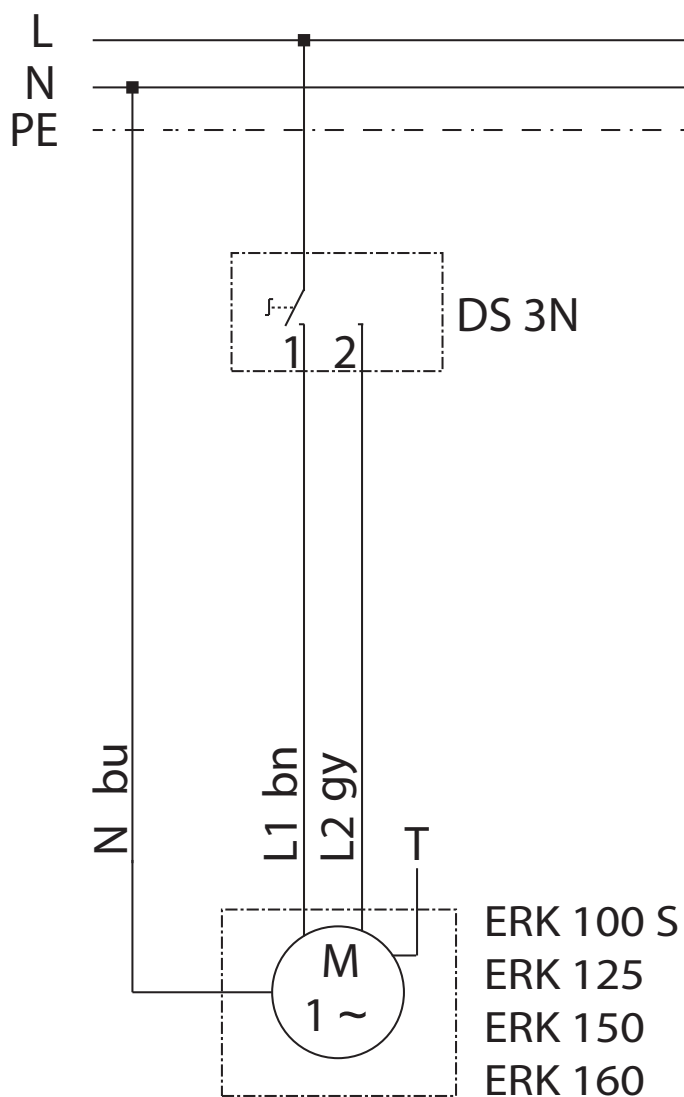

ERK 150

T – zegar