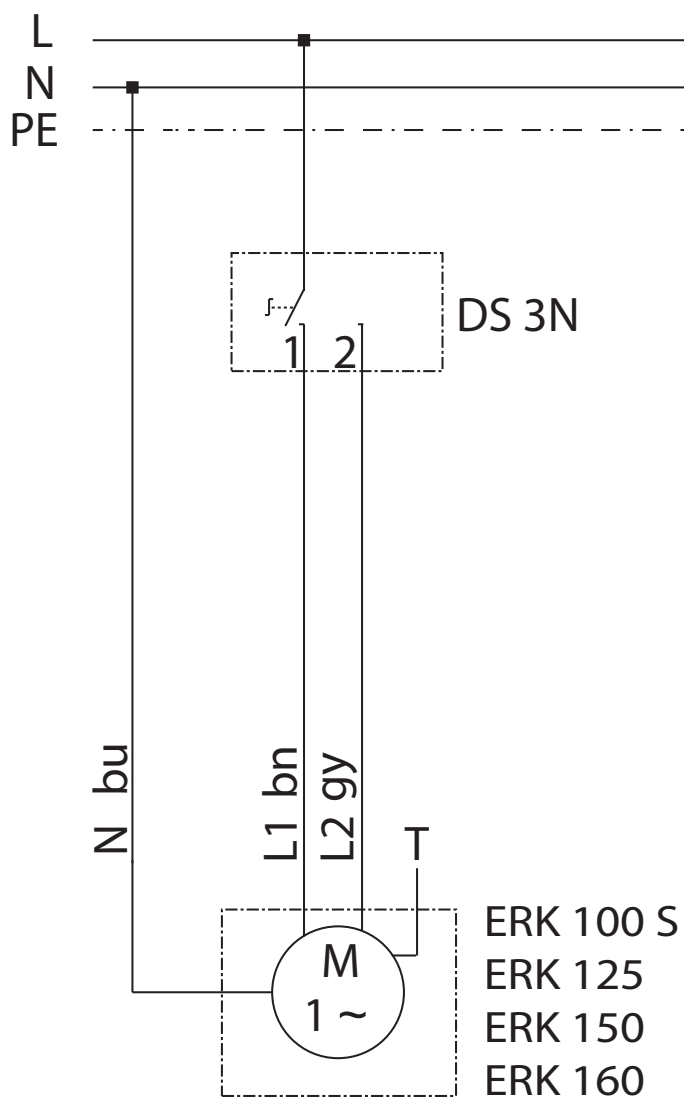

ERK 160

T – zegar