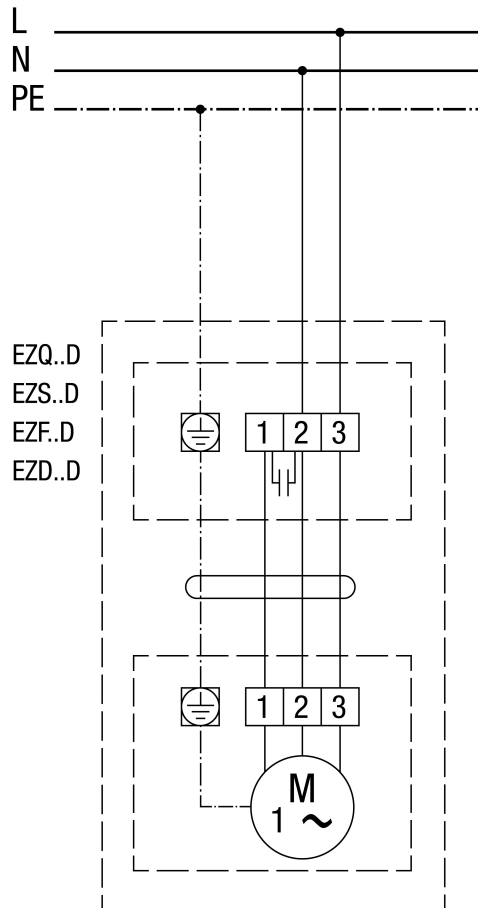

EZD 25/4 D

EZD 25/4 D do wentylacji (obroty w prawo)

Obroty w prawo: EZD 25/4 D, powietrze zasysane przez silnik

EZD 25/4 D

EZD 25/4 D do wyciągu powietrza (obroty w lewo, standard)

Obroty w prawo: EZD 25/4 D, powietrze wydmuchiwane przez silnik

EZD 25/4 D

EZD 25/4 D z żaluzją VE, RKP i siłownikiem MS 8, MS 8 P

* wyłącznik krańcowy tylko w MS 8 P

EZD 25/4 D

EZD 25/4 D z żaluzją VE, RKP i regulatorem obrotów ST, STU, STS

* wyłącznik krańcowy tylko w MS 8 P