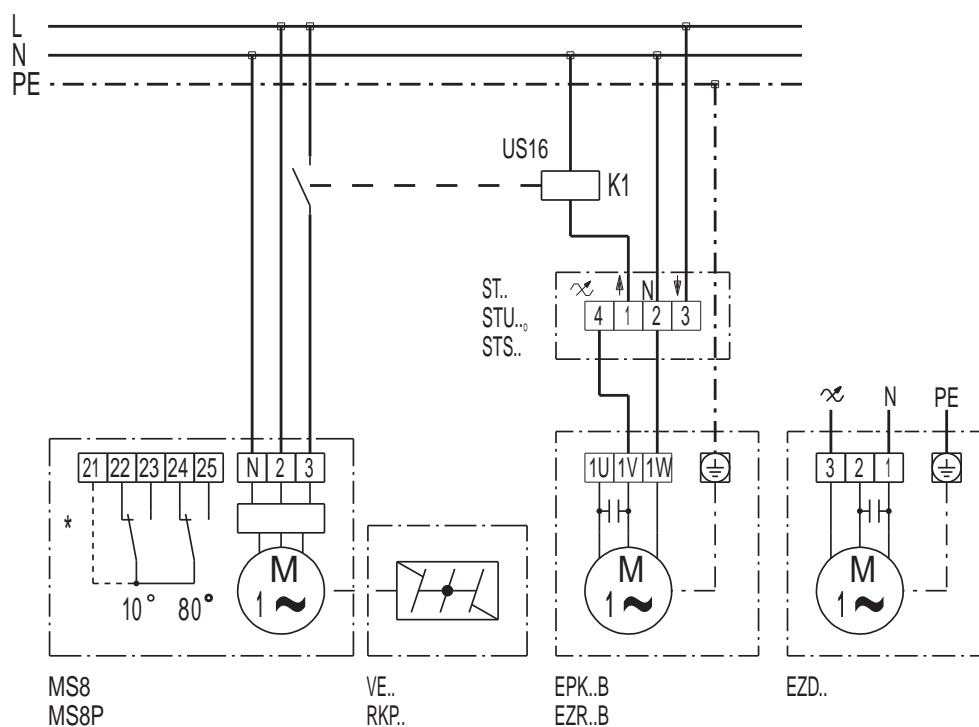

EZD 25/4 D

EZD 25/4 D do wentylacji (obroty w prawo)

Obroty w prawo: EZD 25/4 D, powietrze zasysane przez silnik

EZD 25/4 D

EZD 25/4 D do wyciągu powietrza (obroty w lewo, standard)

Obroty w prawo: EZD 25/4 D, powietrze wydmuchiwane przez silnik

EZD 25/4 D

EZD 25/4 D z żaluzją VE, RKP i siłownikiem MS 8, MS 8 P

* wyłącznik krańcowy tylko w MS 8 P

EZD 25/4 D

EZD 25/4 D z żaluzją VE, RKP i regulatorem obrotów ST, STU, STS

* wyłącznik krańcowy tylko w MS 8 P