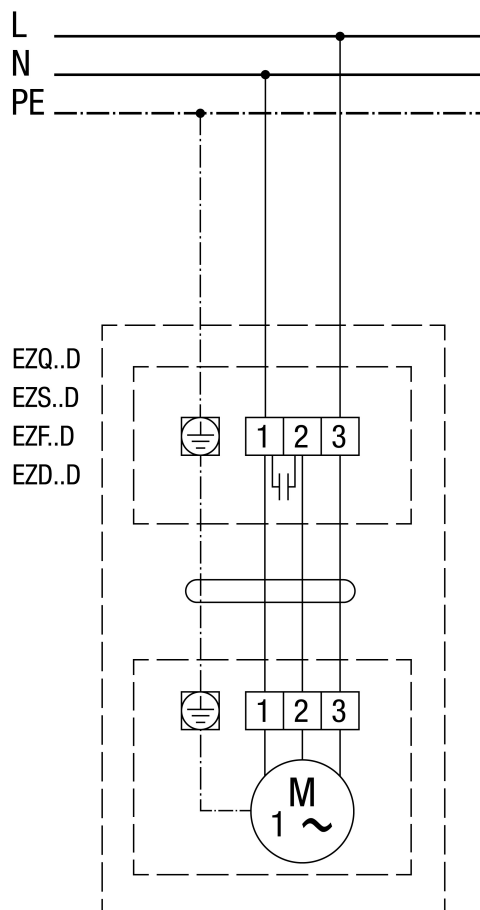

EZD 25/4 D

EZD 25/4 D do wentylacji (obroty w prawo)

Obroty w prawo: EZD 25/4 D, powietrze zasysane przez silnik

EZD 25/4 D

EZD 25/4 D do wyciągu powietrza (obroty w lewo, standard)

Obroty w prawo: EZD 25/4 D, powietrze wydmuchiwane przez silnik

EZD 25/4 D

EZD 25/4 D z żaluzją VE, RKP i siłownikiem MS 8, MS 8 P

* wyłącznik krańcowy tylko w MS 8 P

EZD 25/4 D

EZD 25/4 D z żaluzją VE, RKP i regulatorem obrotów ST, STU, STS

* wyłącznik krańcowy tylko w MS 8 P