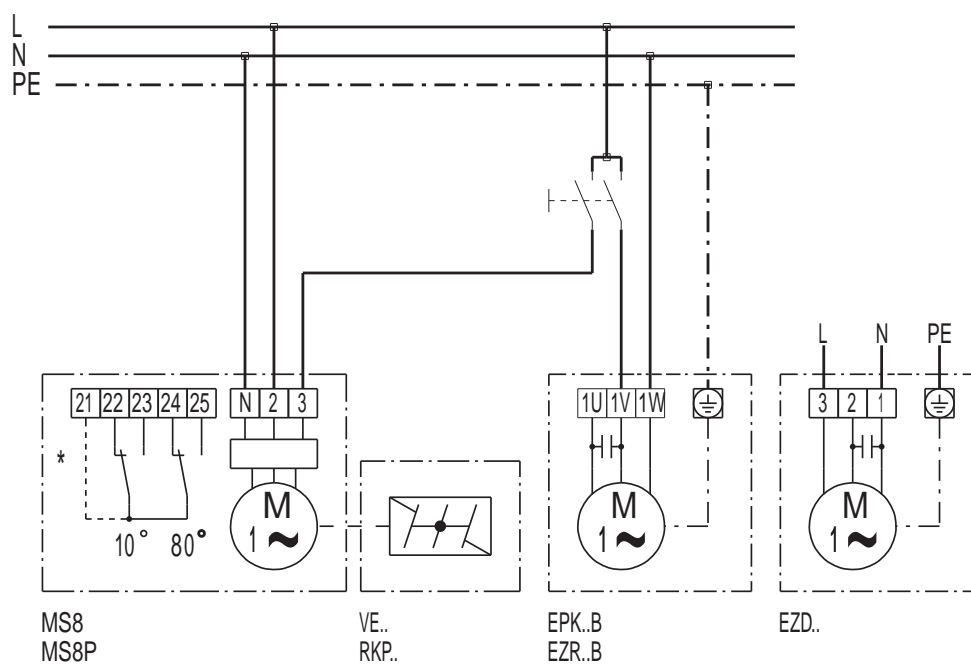

EZD 25/4 D

EZD 25/4 D do wentylacji (obroty w prawo)

Obroty w prawo: EZD 25/4 D, powietrze zasysane przez silnik

EZD 25/4 D

EZD 25/4 D do wyciągu powietrza (obroty w lewo, standard)

Obroty w prawo: EZD 25/4 D, powietrze wydmuchiwane przez silnik

EZD 25/4 D

EZD 25/4 D z żaluzją VE, RKP i siłownikiem MS 8, MS 8 P

* wyłącznik krańcowy tylko w MS 8 P

EZD 25/4 D

EZD 25/4 D z żaluzją VE, RKP i regulatorem obrotów ST, STU, STS

* wyłącznik krańcowy tylko w MS 8 P