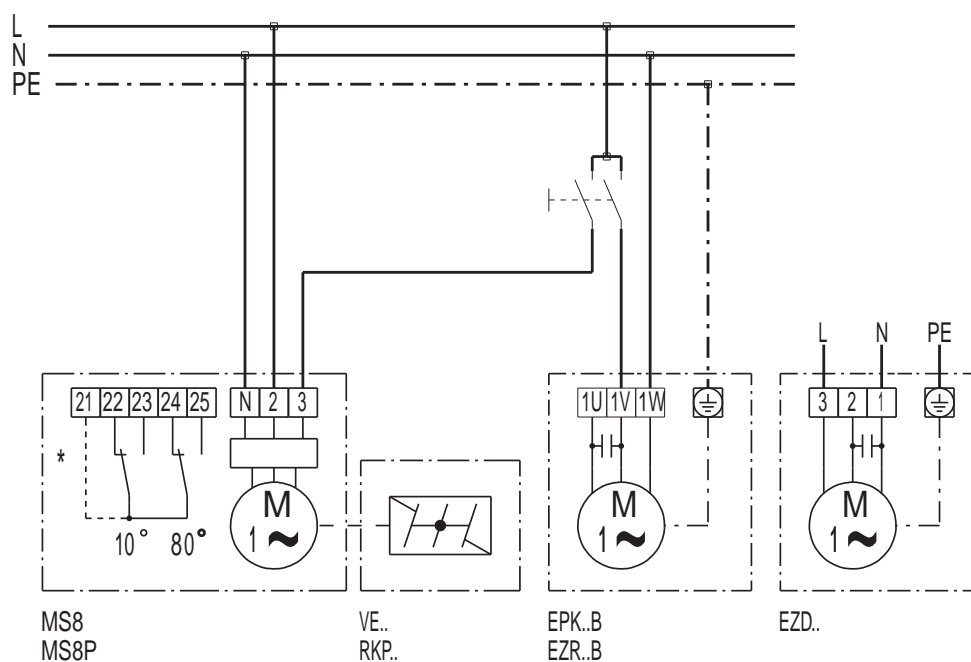

EZD 25/4 E

EZD 25/4 E z żaluzją VE, RKP i siłownikiem MS 8, MS 8 P

EZD 25/4 E

* wyłącznik krańcowy tylko w MS 8 P

EZD 25/4 E z żaluzją VE, RKP i regulatorem obrotów ST, STU, STS

* wyłącznik krańcowy tylko w MS 8 P