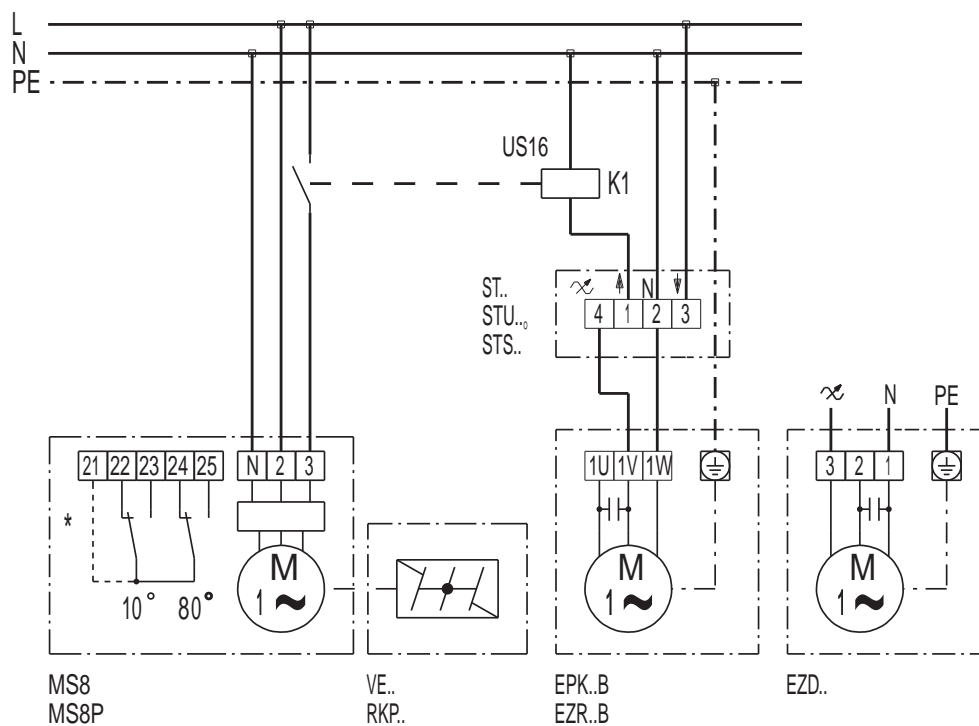

EZD 25/4 E

EZD 25/4 E z żaluzją VE, RKP i siłownikiem MS 8, MS 8 P

EZD 25/4 E

* wyłącznik krańcowy tylko w MS 8 P

EZD 25/4 E z żaluzją VE, RKP i regulatorem obrotów ST, STU, STS

* wyłącznik krańcowy tylko w MS 8 P