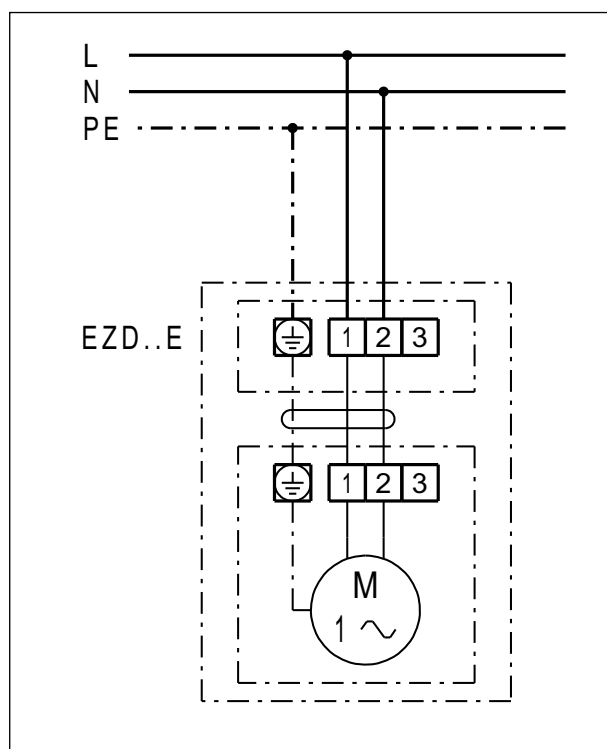

EZD 25/4 E

EZD 25/4 E z żaluzją VE, RKP i siłownikiem MS 8, MS 8 P

EZD 25/4 E

* wyłącznik krańcowy tylko w MS 8 P

EZD 25/4 E z żaluzją VE, RKP i regulatorem obrotów ST, STU, STS

* wyłącznik krańcowy tylko w MS 8 P