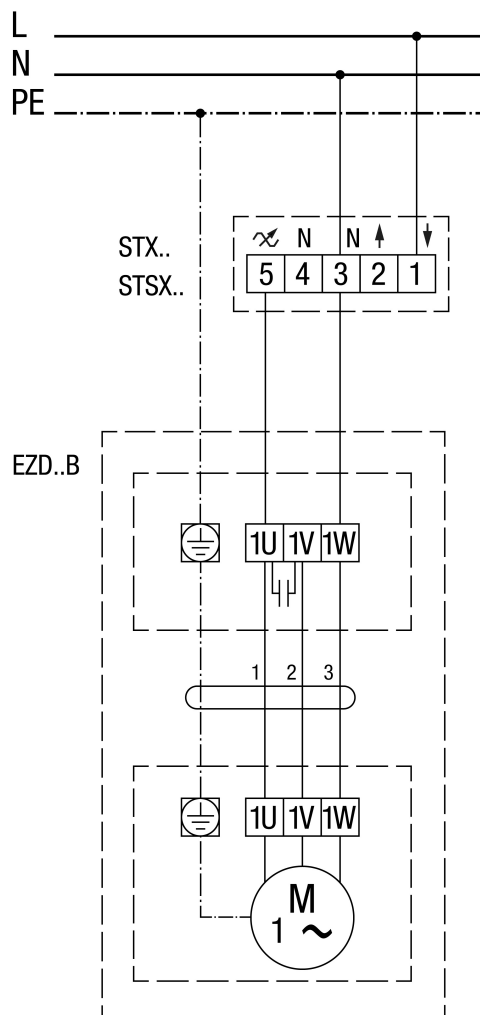

EZD 30/2 B

EZD..B Obroty w lewo (wyciąg powietrza) = standard

EZD 30/2 B

EZD..B Obroty w prawo (wentylacja)

EZD 30/2 B

EZD ../. B z regulatorem prędkości obrotowej STX../STTSX...

EZD 30/2 B

EZD ..B z regulatorem prędkości obrotowej STW

EZD 30/2 B

EZD ..B z regulatorem prędkości obrotowej STX/STSX.. i przełącznikiem kierunku obrotów UWK 1