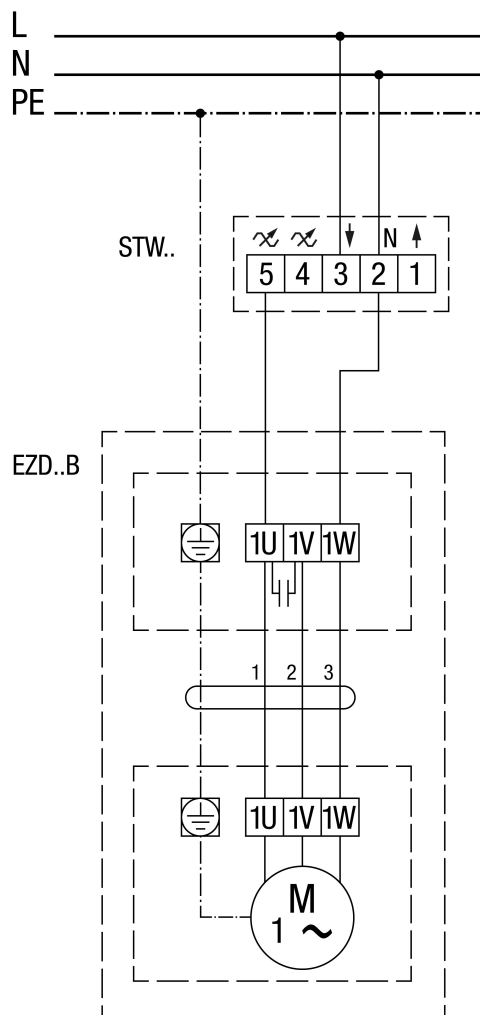

EZD 30/2 B

EZD..B Obroty w lewo (wyciąg powietrza) = standard

EZD 30/2 B

EZD..B Obroty w prawo (wentylacja)

EZD 30/2 B

EZD ../. B z regulatorem prędkości obrotowej STX../STTSX...

EZD 30/2 B

EZD ..B z regulatorem prędkości obrotowej STW

EZD 30/2 B

EZD ..B z regulatorem prędkości obrotowej STX/STSX.. i przełącznikiem kierunku obrotów UWK 1