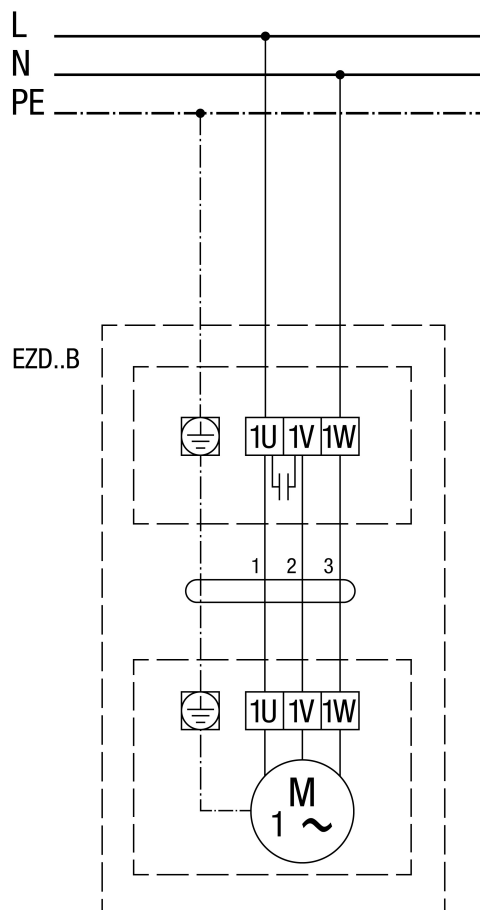

EZD 30/2 B

EZD..B Obroty w lewo (wyciąg powietrza) = standard

EZD 30/2 B

EZD..B Obroty w prawo (wentylacja)

EZD 30/2 B

EZD ../. B z regulatorem prędkości obrotowej STX../STTSX...

EZD 30/2 B

EZD ..B z regulatorem prędkości obrotowej STW

EZD 30/2 B

EZD ..B z regulatorem prędkości obrotowej STX/STSX.. i przełącznikiem kierunku obrotów UWK 1