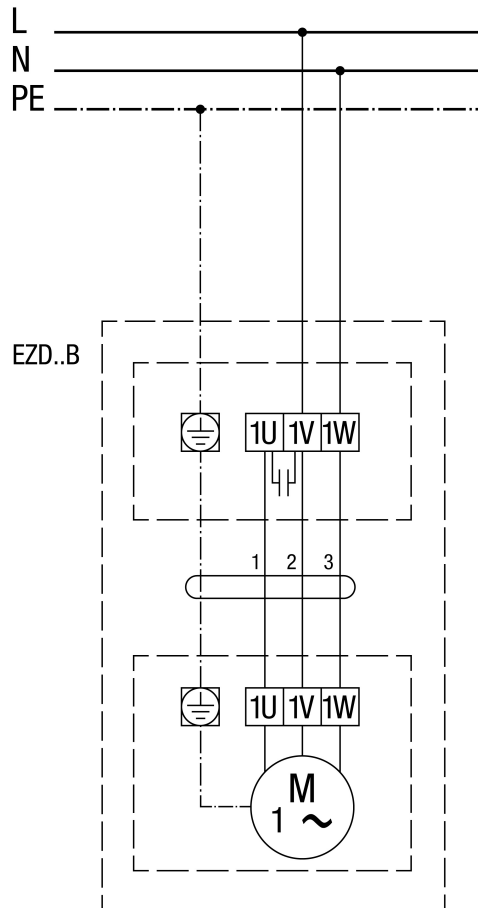

EZD 30/2 B

EZD..B Obroty w lewo (wyciąg powietrza) = standard

EZD 30/2 B

EZD..B Obroty w prawo (wentylacja)

EZD 30/2 B

EZD ../. B z regulatorem prędkości obrotowej STX../STTSX...

EZD 30/2 B

EZD ..B z regulatorem prędkości obrotowej STW

EZD 30/2 B

EZD ..B z regulatorem prędkości obrotowej STX/STSX.. i przełącznikiem kierunku obrotów UWK 1