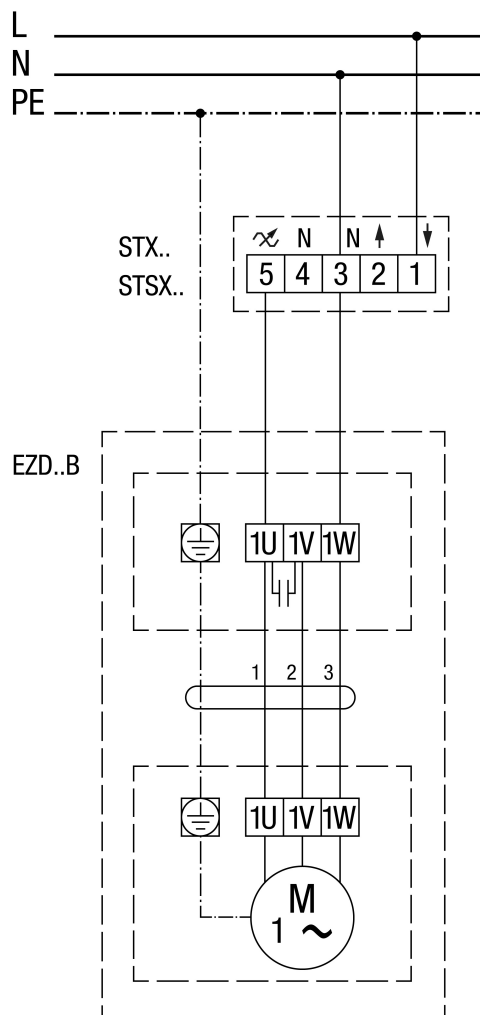

EZD 30/4 B

EZD..B Obroty w lewo (wyciąg powietrza) = standard

EZD 30/4 B

EZD..B Obroty w prawo (wentylacja)

EZD 30/4 B

EZD ../. B z regulatorem prędkości obrotowej STX../STTSX...

EZD 30/4 B

EZD ..B z regulatorem prędkości obrotowej STW

EZD 30/4 B

EZD ..B z regulatorem prędkości obrotowej STX/STSX.. i przełącznikiem kierunku obrotów UWK 1