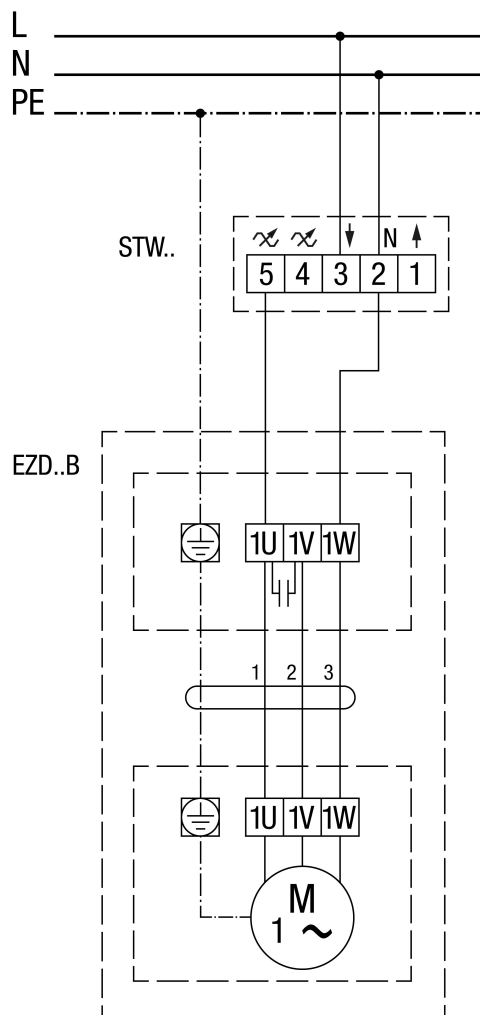

EZD 30/4 B

EZD..B Obroty w lewo (wyciąg powietrza) = standard

EZD 30/4 B

EZD..B Obroty w prawo (wentylacja)

EZD 30/4 B

EZD ../. B z regulatorem prędkości obrotowej STX../STTSX...

EZD 30/4 B

EZD ..B z regulatorem prędkości obrotowej STW

EZD 30/4 B

EZD ..B z regulatorem prędkości obrotowej STX/STSX.. i przełącznikiem kierunku obrotów UWK 1