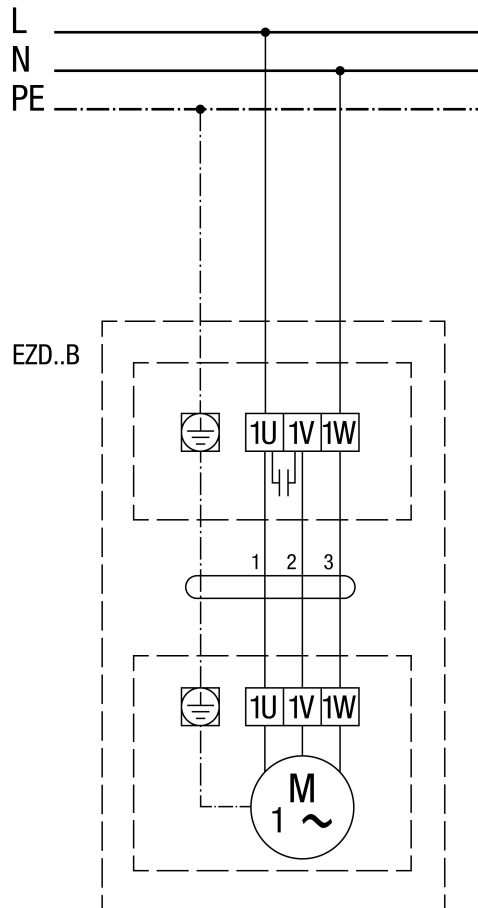

EZD 30/4 B

EZD..B Obroty w lewo (wyciąg powietrza) = standard

EZD 30/4 B

EZD..B Obroty w prawo (wentylacja)

EZD 30/4 B

EZD ../. B z regulatorem prędkości obrotowej STX../STTSX...

EZD 30/4 B

EZD ..B z regulatorem prędkości obrotowej STW

EZD 30/4 B

EZD ..B z regulatorem prędkości obrotowej STX/STSX.. i przełącznikiem kierunku obrotów UWK 1