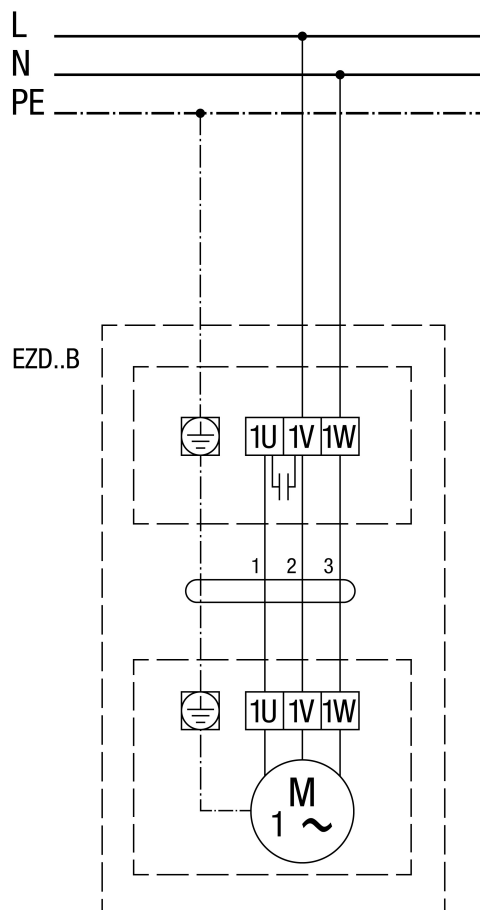

EZD 30/4 B

EZD..B Obroty w lewo (wyciąg powietrza) = standard

EZD 30/4 B

EZD..B Obroty w prawo (wentylacja)

EZD 30/4 B

EZD ../. B z regulatorem prędkości obrotowej STX../STTSX...

EZD 30/4 B

EZD ..B z regulatorem prędkości obrotowej STW

EZD 30/4 B

EZD ..B z regulatorem prędkości obrotowej STX/STSX.. i przełącznikiem kierunku obrotów UWK 1