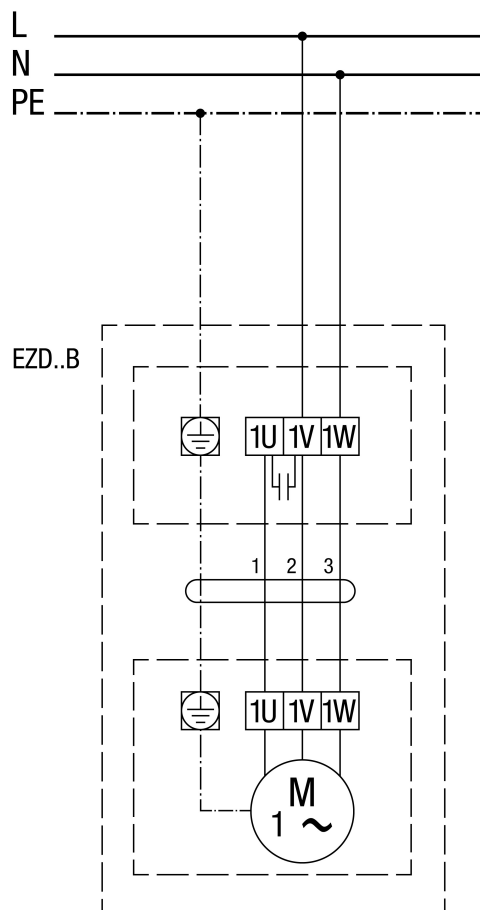

EZD 40/4 B

EZD..B Obroty w lewo (wyciąg powietrza) = standard

EZD 40/4 B

EZD..B Obroty w prawo (wentylacja)

EZD 40/4 B

EZD ../. B z regulatorem prędkości obrotowej STX../STTSX...

EZD 40/4 B

EZD ..B z regulatorem prędkości obrotowej STW

EZD 40/4 B

EZD ..B z regulatorem prędkości obrotowej STX/STSX.. i przełącznikiem kierunku obrotów UWK 1