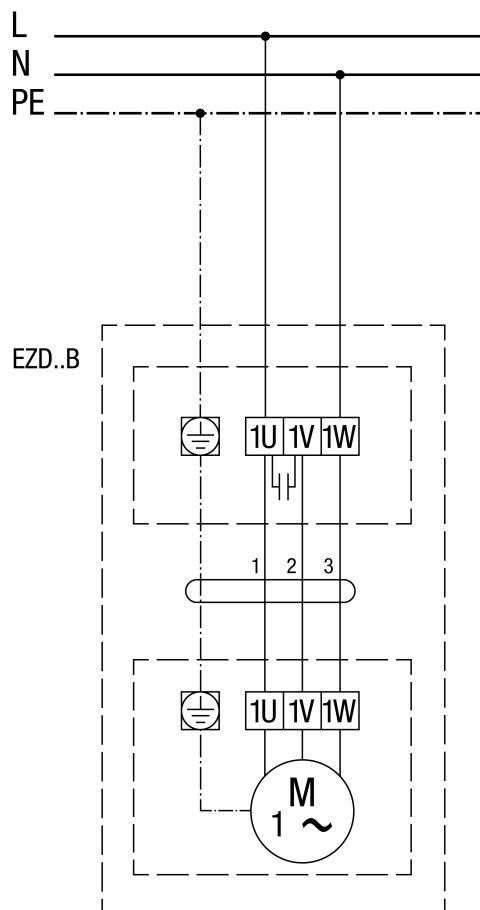

EZD 40/4 B

EZD..B Obroty w lewo (wyciąg powietrza) = standard

EZD 40/4 B

EZD..B Obroty w prawo (wentylacja)

EZD 40/4 B

EZD ../. B z regulatorem prędkości obrotowej STX../STTSX...

EZD 40/4 B

EZD ..B z regulatorem prędkości obrotowej STW

EZD 40/4 B

EZD ..B z regulatorem prędkości obrotowej STX/STSX.. i przełącznikiem kierunku obrotów UWK 1