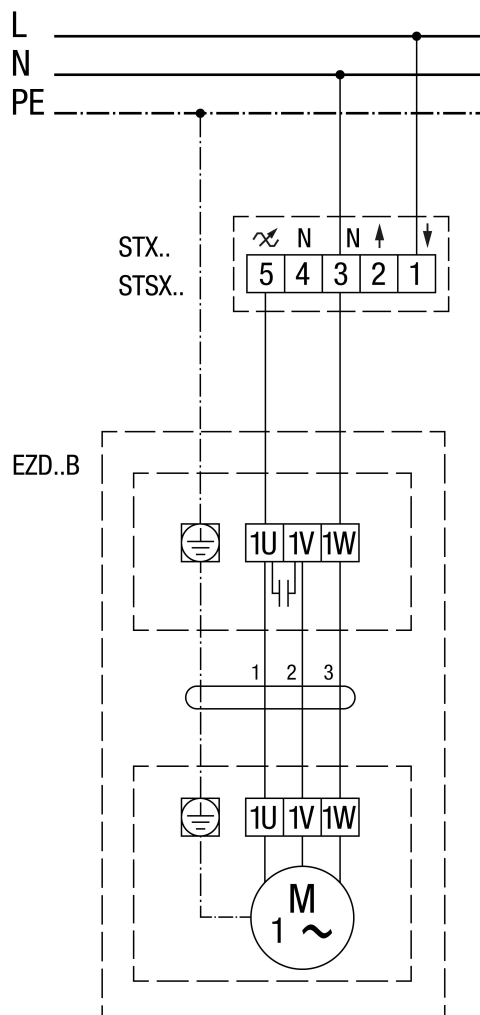

EZD 40/4 B

EZD..B Obroty w lewo (wyciąg powietrza) = standard

EZD 40/4 B

EZD..B Obroty w prawo (wentylacja)

EZD 40/4 B

EZD ../. B z regulatorem prędkości obrotowej STX../STTSX...

EZD 40/4 B

EZD ..B z regulatorem prędkości obrotowej STW

EZD 40/4 B

EZD ..B z regulatorem prędkości obrotowej STX/STSX.. i przełącznikiem kierunku obrotów UWK 1