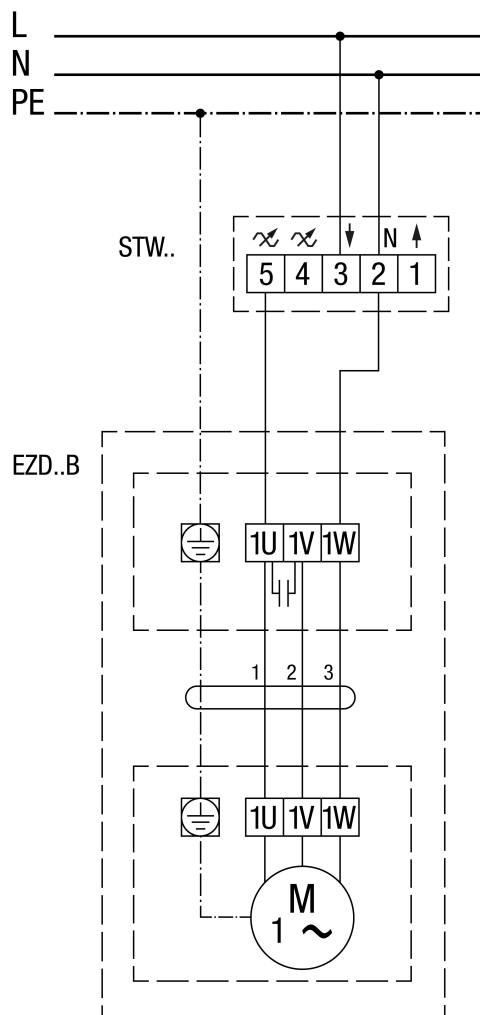

EZD 40/4 B

EZD..B Obroty w lewo (wyciąg powietrza) = standard

EZD 40/4 B

EZD..B Obroty w prawo (wentylacja)

EZD 40/4 B

EZD ../. B z regulatorem prędkości obrotowej STX../STTSX...

EZD 40/4 B

EZD ..B z regulatorem prędkości obrotowej STW

EZD 40/4 B

EZD ..B z regulatorem prędkości obrotowej STX/STSX.. i przełącznikiem kierunku obrotów UWK 1