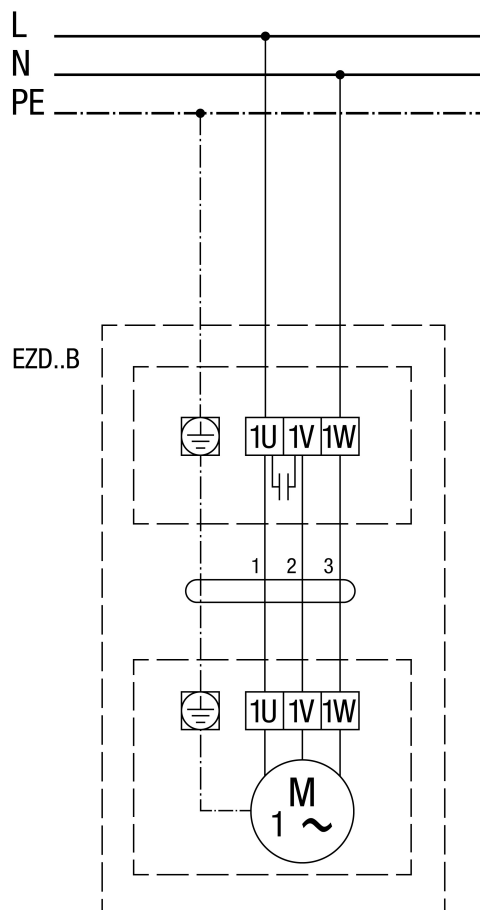

EZD 50/6 B

EZD..B Obroty w lewo (wyciąg powietrza) = standard

EZD 50/6 B

EZD..B Obroty w prawo (wentylacja)

EZD 50/6 B

EZD ../. B z regulatorem prędkości obrotowej STX../STTSX...

EZD 50/6 B

EZD ..B z regulatorem prędkości obrotowej STW

EZD 50/6 B

EZD ..B z regulatorem prędkości obrotowej STX/STSX.. i przełącznikiem kierunku obrotów UWK 1