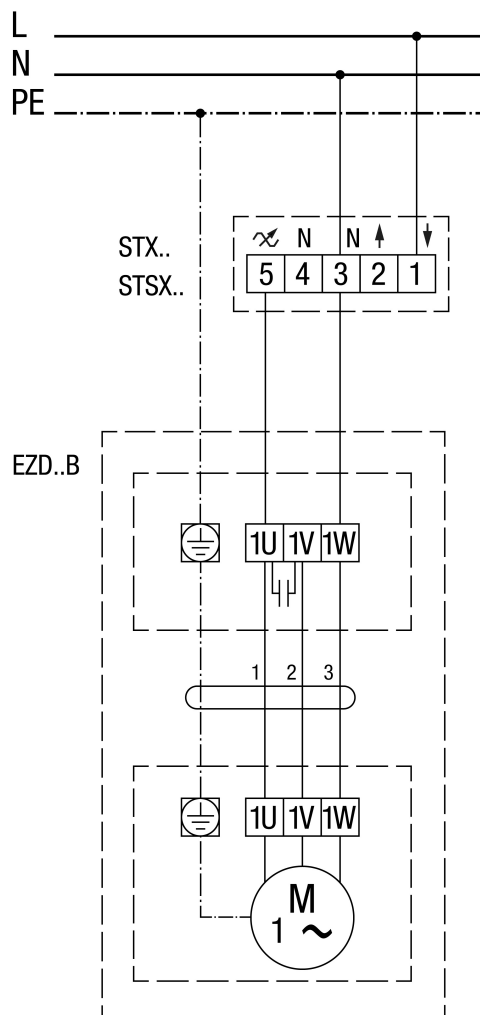

EZD 50/6 B

EZD..B Obroty w lewo (wyciąg powietrza) = standard

EZD 50/6 B

EZD..B Obroty w prawo (wentylacja)

EZD 50/6 B

EZD ../. B z regulatorem prędkości obrotowej STX../STTSX...

EZD 50/6 B

EZD ..B z regulatorem prędkości obrotowej STW

EZD 50/6 B

EZD ..B z regulatorem prędkości obrotowej STX/STSX.. i przełącznikiem kierunku obrotów UWK 1