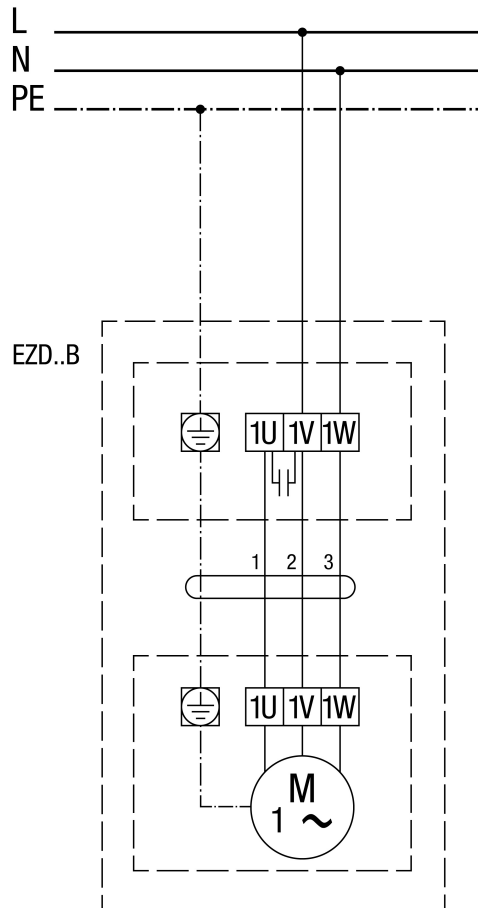

EZD 50/6 B

EZD..B Obroty w lewo (wyciąg powietrza) = standard

EZD 50/6 B

EZD..B Obroty w prawo (wentylacja)

EZD 50/6 B

EZD ../. B z regulatorem prędkości obrotowej STX../STTSX...

EZD 50/6 B

EZD ..B z regulatorem prędkości obrotowej STW

EZD 50/6 B

EZD ..B z regulatorem prędkości obrotowej STX/STSX.. i przełącznikiem kierunku obrotów UWK 1