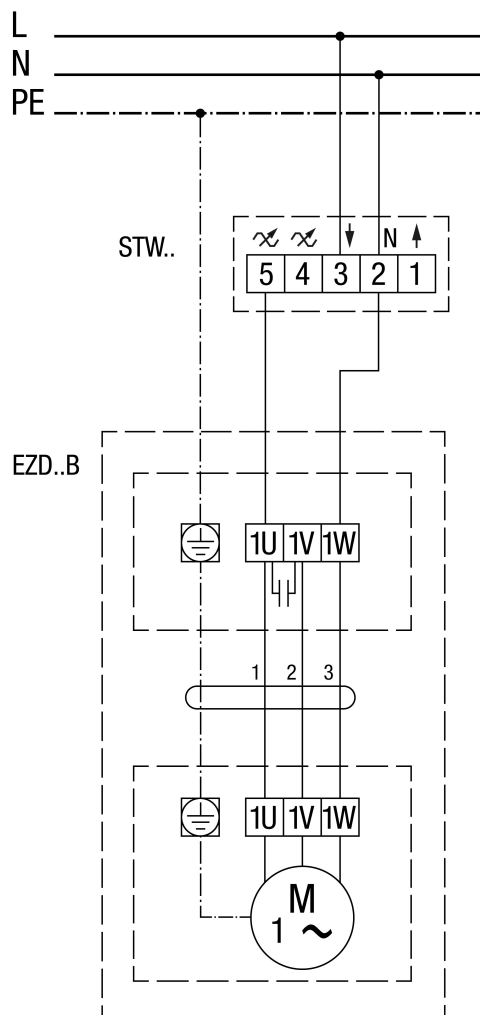

EZD 50/6 B

EZD..B Obroty w lewo (wyciąg powietrza) = standard

EZD 50/6 B

EZD..B Obroty w prawo (wentylacja)

EZD 50/6 B

EZD ../. B z regulatorem prędkości obrotowej STX../STTSX...

EZD 50/6 B

EZD ..B z regulatorem prędkości obrotowej STW

EZD 50/6 B

EZD ..B z regulatorem prędkości obrotowej STX/STSX.. i przełącznikiem kierunku obrotów UWK 1