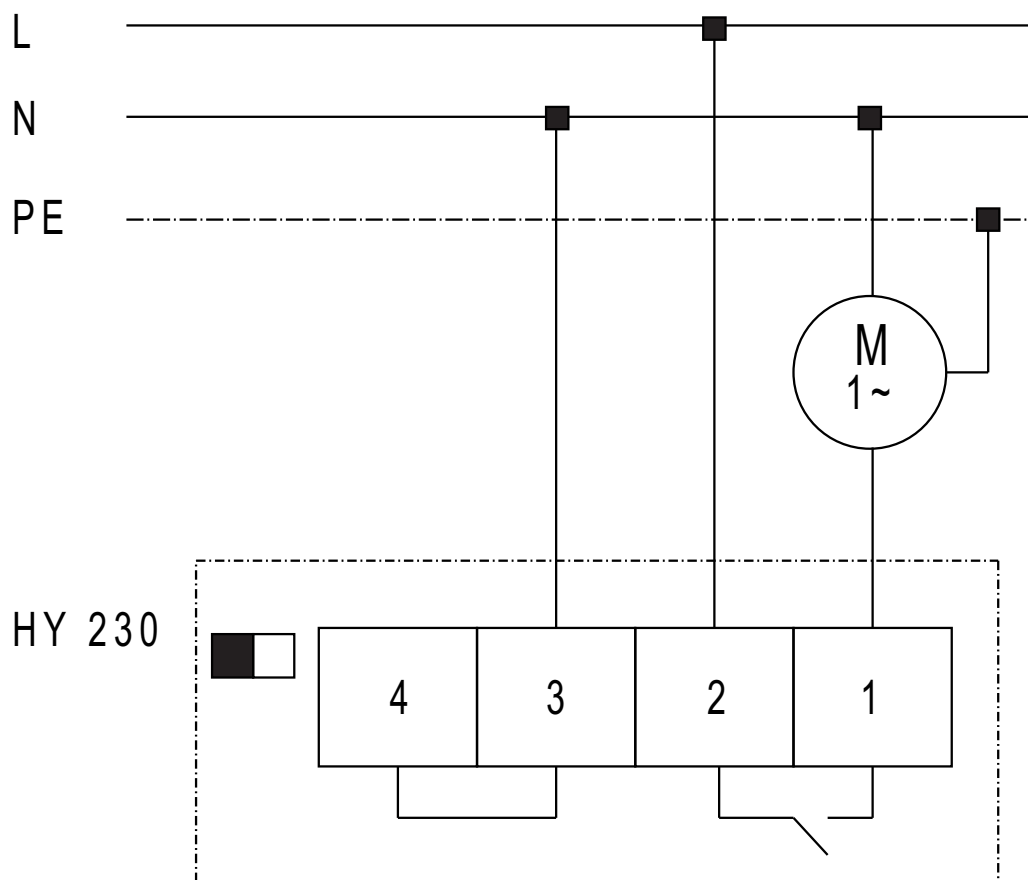

HY 230

maks. 230 V, 50/60 Hz

Zacisk 1 = 230 V AC- μ -10(4)A

Położenie przełącznika Nawilżanie: biały / czarny

Położenie przełącznika Osuszanie: czarny / biały