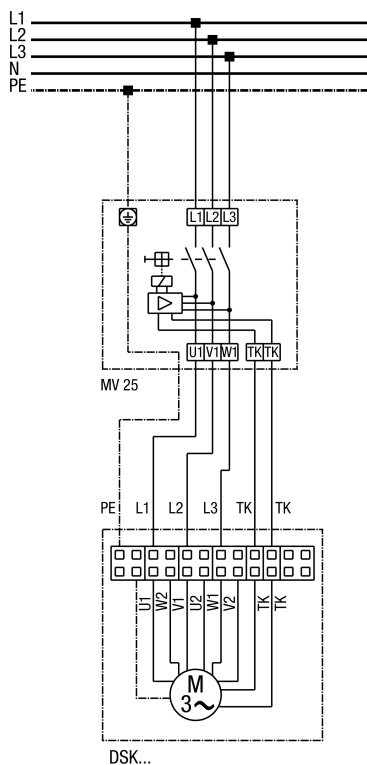

MV 25

DSK z wyłącznikiem zabezpieczającym silnik MV 25

MV 25

U1 - brązowy
W2 - pomarańczowy
V1 - szary
U2 - czerwony
W1 - czarny
V2 - szary
TK - biały
