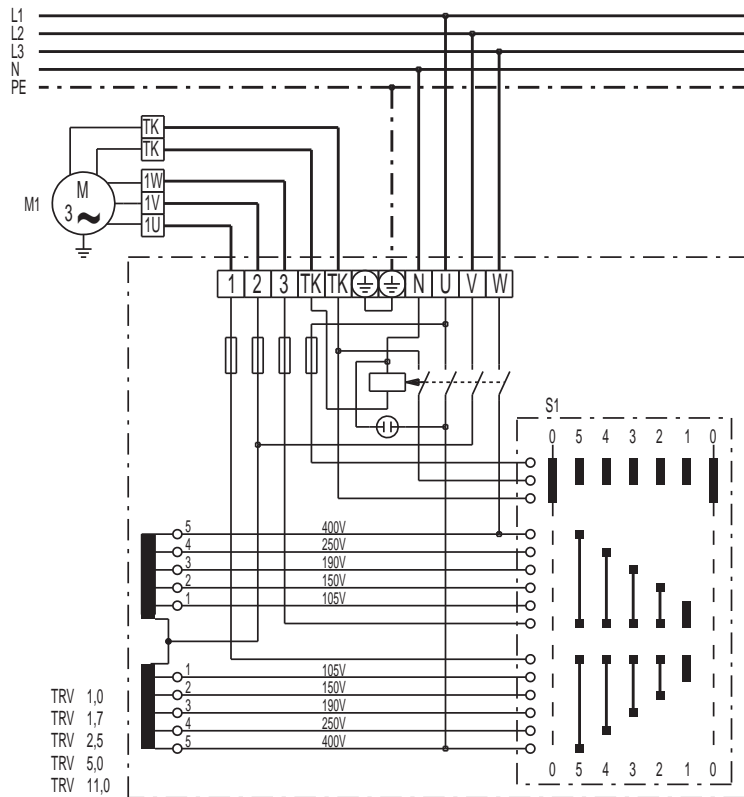

TRV 11,0

TRV 1 / 1,7 / 2,5 / 5 / 11

S1 Przełącznik: zał./wył.

M1 Wentylator (silnik na prąd zmienny trójfazowy)