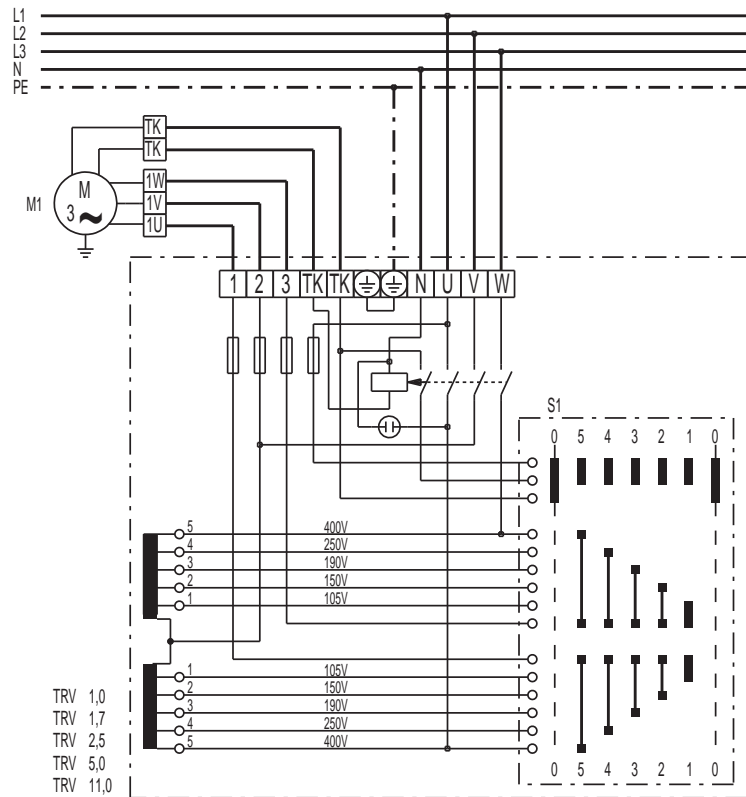

TRV 2,5-1

TRV 1 / 1,7 / 2,5 / 5 / 11

S1 Przełącznik: zał./wył.

M1 Wentylator (silnik na prąd zmienny trójfazowy)