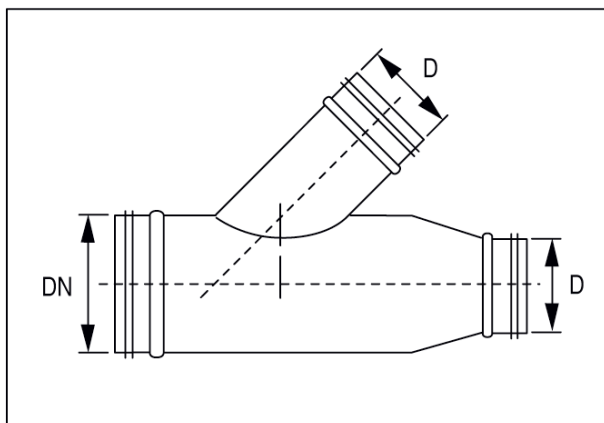

## Краткая информация

Детали отведения с переходниками 45° с роликовым кольцевым уплотнением для спирально-навивных труб, DN 150 / 100

Номер артикула

0055.0428

## Технические данные

Вид монтажа	Скрытый монтаж
Температура окружающей среды	60 °C
Упаковочный комплект	1 штук
Ассортимент	К
GTIN (EAN)	4012799554288

## Габаритный чертеж [mm]

DN	D
150	100