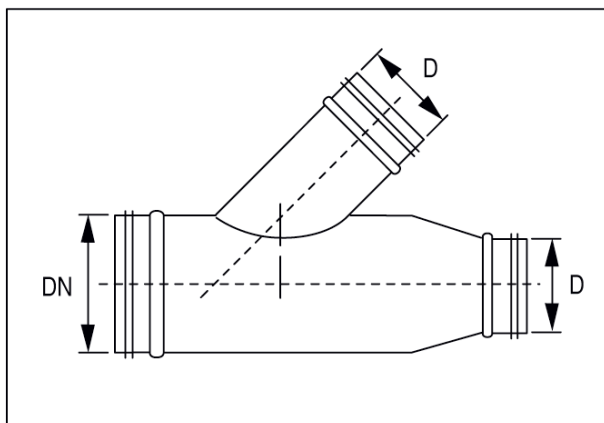

ABS 200-150

Краткая информация

Детали отведения с переходниками 45° с роликовым кольцевым уплотнением для спирально-навивных труб, DN 200 / 150

Номер артикула

0055.0435

Технические данные

| | |
|------------------------------|----------------|
| Вид монтажа | Скрытый монтаж |
| Температура окружающей среды | 60 °C |
| Упаковочный комплект | 1 штук |
| Ассортимент | К |
| GTIN (EAN) | 4012799554356 |

Габаритный чертеж [мм]

| | |
|-----|-----|
| DN | D |
| 200 | 150 |