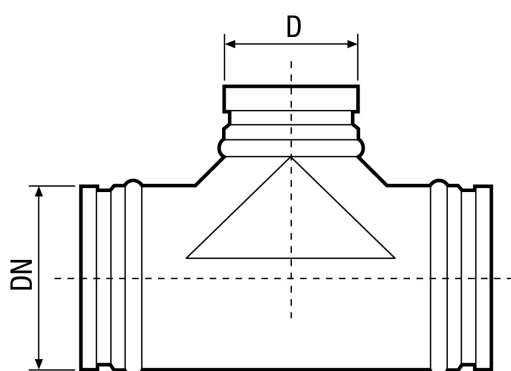

## Краткая информация

Детали ответвления 90° с роликовым кольцевым уплотнением для спирально-навивных труб, DN 100 / 160

Номер артикула

0055.0352

## Технические данные

Вид монтажа	Скрытый монтаж
Масса с упаковкой	0 kg
Ширина с упаковкой	0 mm
Высота с упаковкой	0 mm
Глубина с упаковкой	0 mm
Температура окружающей среды	60 °C
Упаковочный комплект	1 штук
Ассортимент	К
GTIN (EAN)	4012799553526

## Габаритный чертеж [мм]

DN	D
100	160