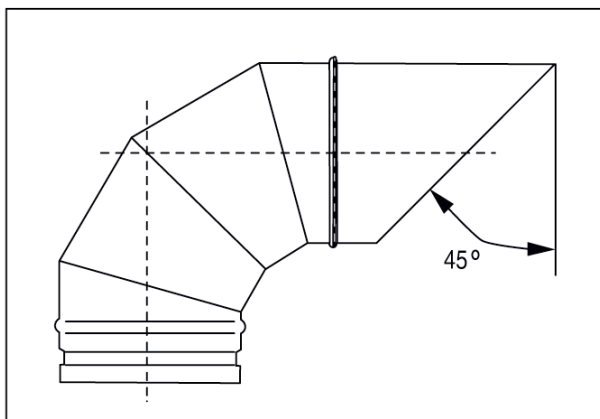

ASB 160

Краткая информация

Выбросные патрубки 90° с роликовым кольцевым уплотнением и защитной решеткой для спирально-навивных труб, DN 160

Номер артикула

0055.0534

Технические данные

Вид монтажа	Скрытый монтаж
Температура окружающей среды	60 °C
Упаковочный комплект	1 штук
Ассортимент	К
GTIN (EAN)	4012799555346

Габаритный чертеж [mm]

DN

160