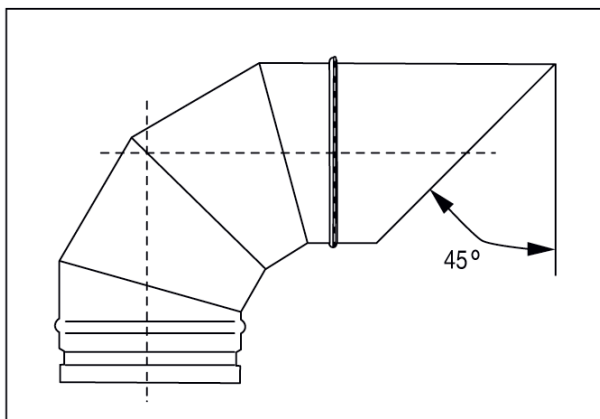

ASB 180

Краткая информация

Выбросные патрубки 90° с роликовым кольцевым уплотнением и защитной решеткой для спирально-навивных труб, DN 180

Номер артикула

0055.0535

Технические данные

Вид монтажа	Скрытый монтаж
Температура окружающей среды	60 °C
Упаковочный комплект	1 штук
Ассортимент	К
GTIN (EAN)	4012799555353

Габаритный чертеж [mm]

DN

180