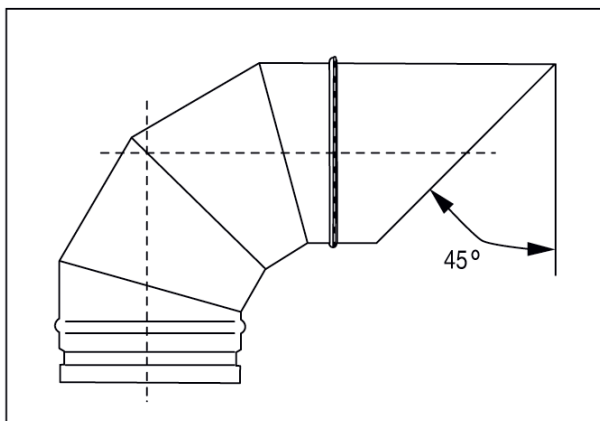

ASB 200

Краткая информация

Выбросные патрубки 90° с роликовым кольцевым уплотнением и защитной решеткой для спирально-навивных труб, DN 200

Номер артикула

0055.0536

Технические данные

Вид монтажа	Скрытый монтаж
Температура окружающей среды	60 °C
Упаковочный комплект	1 штук
Ассортимент	К
GTIN (EAN)	4012799555360

Габаритный чертеж [mm]

DN

200