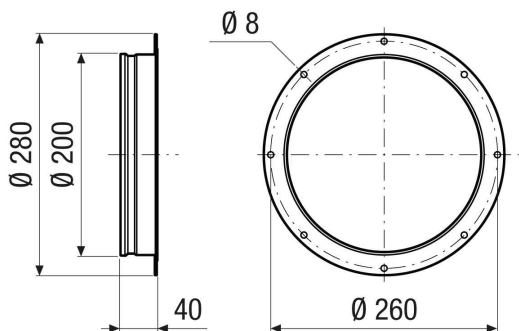

ASI 22

Краткая информация

Всасывающий патрубок с оптимизацией потока, DN 225

Номер артикула

0073.0434

Технические данные

Направление воздуха	Приточная и вытяжная вентиляция
Материал	Стальной лист с покрытием
Цвет	серого цвета
Вес	0,6 kg
Масса с упаковкой	0,6 kg
Типоразмер	225 mm
Ширина	280 mm
Высота	200 mm
Глубина	40 mm
Ширина с упаковкой	280 mm
Высота с упаковкой	200 mm
Глубина с упаковкой	40 mm
Упаковочный комплект	1 штук
Ассортимент	C
GTIN (EAN)	4012799734345

Габаритный чертеж [mm]

ASI 22