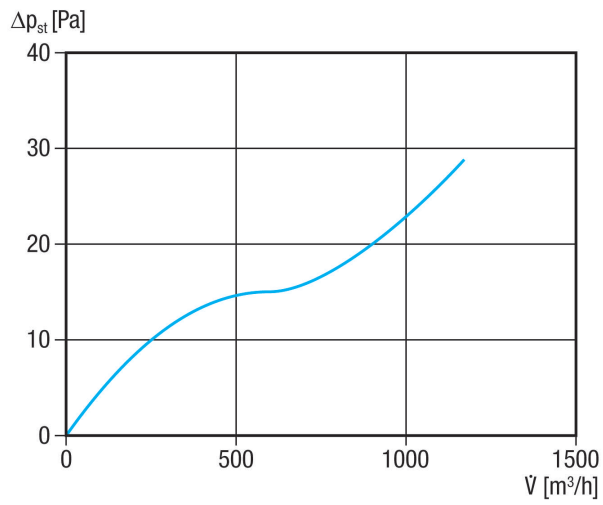

AS 20 Ex

Характеристика