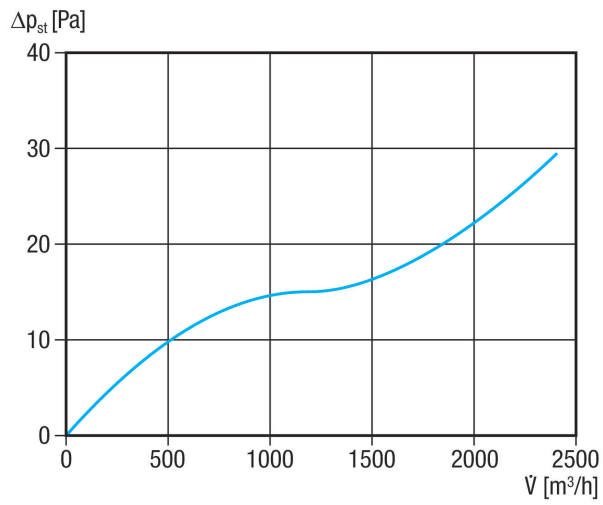

AS 30 Ex

Характеристика