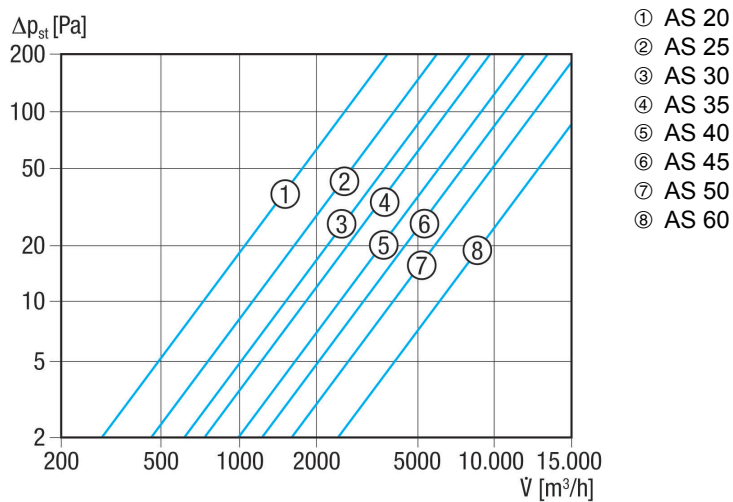

AS 35

Характеристика Потери давления