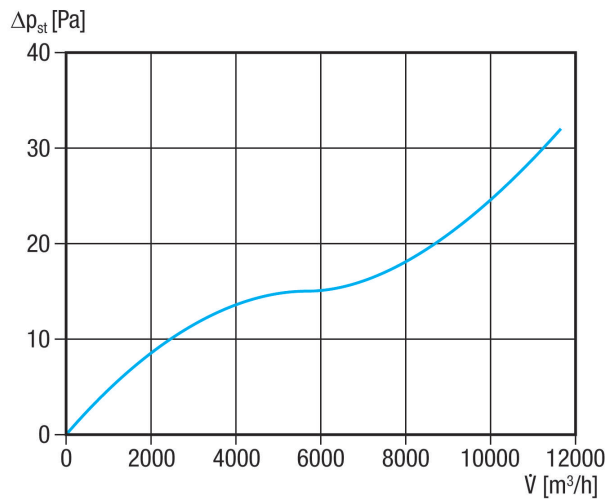

AS 71 Ex

Характеристика