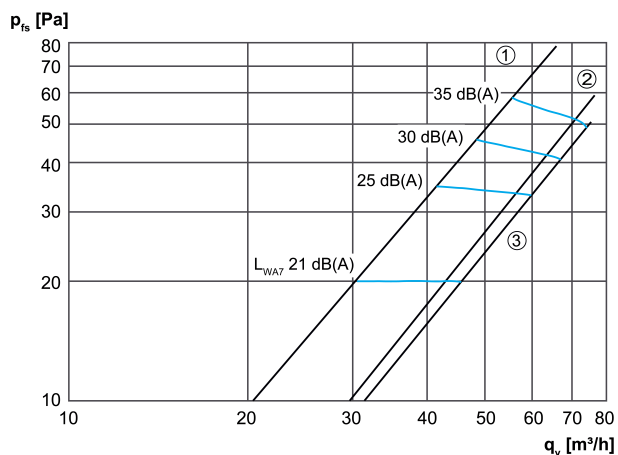

## Краткая информация

Регулируемый клапан вытяжного и приточного воздуха с фильтром ISO Coarse 30 % (G2), DN 100

Номер артикула

0152.0087

## Технические данные

Направление воздуха	Приточная и вытяжная вентиляция
Монтаж	внутри
Место установки	Стена
Вид монтажа	Настенный монтаж
Материал	Пластмасса
Цвет	обычный белый - типа RAL 9016
Вес	0,29 kg
Масса с упаковкой	0,38 kg
Класс фильтра	ISO Coarse 30 % (G2)
Подходит для номинального диаметра	100 mm
Ширина	160 mm
Высота	160 mm
Глубина	85 mm
Ширина с упаковкой	170 mm
Высота с упаковкой	170 mm
Глубина с упаковкой	110 mm
Температура окружающей среды	60 °C
Упаковочный комплект	1 штук
Ассортимент	К
GTIN (EAN)	4012799520870

## Характеристика Потери давления

- ① Угол открытия 30°
- ② Угол открытия 60°
- ③ Макс. угол открытия 85°