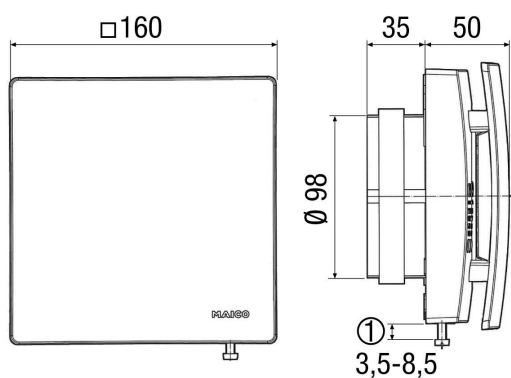

## Технические данные

Направление воздуха	Приточная и вытяжная вентиляция
Монтаж	внутри
Место установки	Стена
Вид монтажа	Настенный монтаж
Материал	Пластмасса
Цвет	обычный белый - типа RAL 9016
Вес	0,29 kg
Масса с упаковкой	0,38 kg
Класс фильтра	ISO Coarse 30 % (G2)
Подходит для номинального диаметра	100 mm
Ширина	160 mm
Высота	160 mm
Глубина	85 mm
Ширина с упаковкой	170 mm
Высота с упаковкой	170 mm
Глубина с упаковкой	110 mm
Температура окружающей среды	60 °C
Упаковочный комплект	1 штук
Ассортимент	К
GTIN (EAN)	4012799520870

## Характеристика Потери давления

- ① Угол открытия 30°
- ② Угол открытия 60°
- ③ Макс. угол открытия 85°

## Габаритный чертеж [mm]

- ① Винт для регулировки пластинок