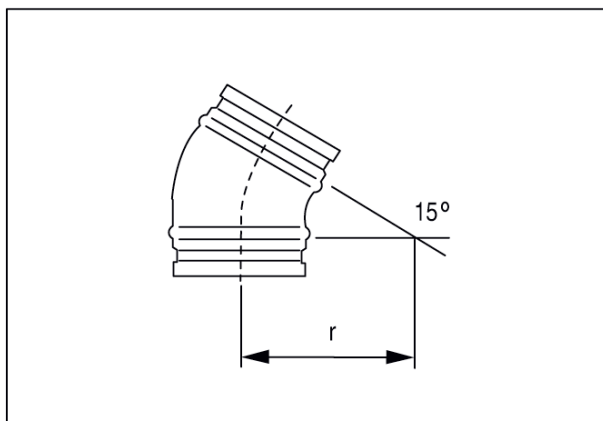

B15-100

Краткая информация

Отвод 15°, растянутый с роликовым кольцевым уплотнением для спирально-навивных труб, DN 100

Номер артикула

0055.0339

Технические данные

Вид монтажа	Скрытый монтаж
Температура окружающей среды	60 °C
Упаковочный комплект	1 штук
Ассортимент	К
GTIN (EAN)	4012799553397

Габаритный чертеж [мм]

DN	_____
DN = R	100