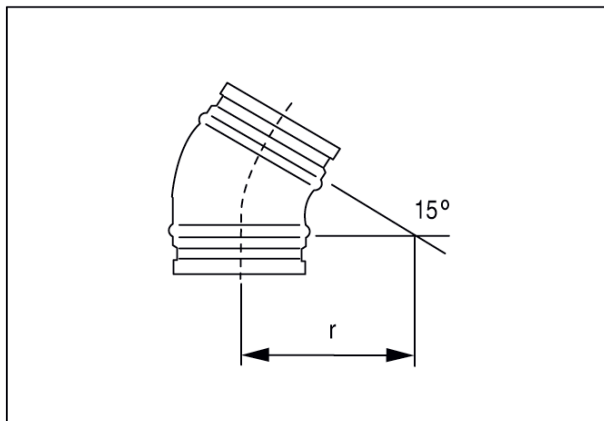

Габаритный чертеж [мм]