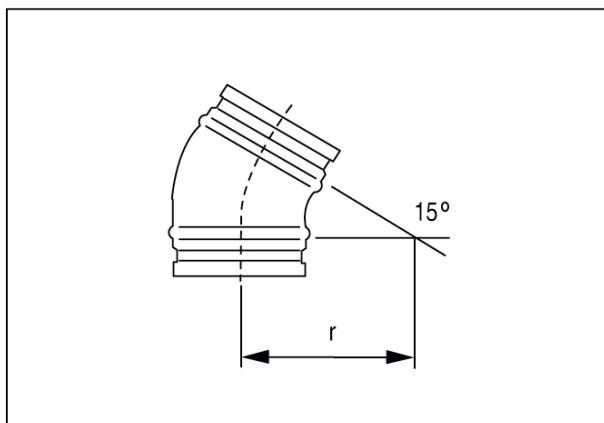

B15-160

Краткая информация

Отвод 15°, растянутый с роликовым кольцевым уплотнением для спирально-навивных труб, DN 160

Номер артикула

0055.0342

Технические данные

| | |
|------------------------------|----------------|
| Вид монтажа | Скрытый монтаж |
| Температура окружающей среды | 60 °C |
| Упаковочный комплект | 1 штук |
| Ассортимент | К |
| GTIN (EAN) | 4012799553427 |

Габаритный чертеж [мм]

| | |
|-----|-------|
| DN | _____ |
| 160 | _____ |

DN = R