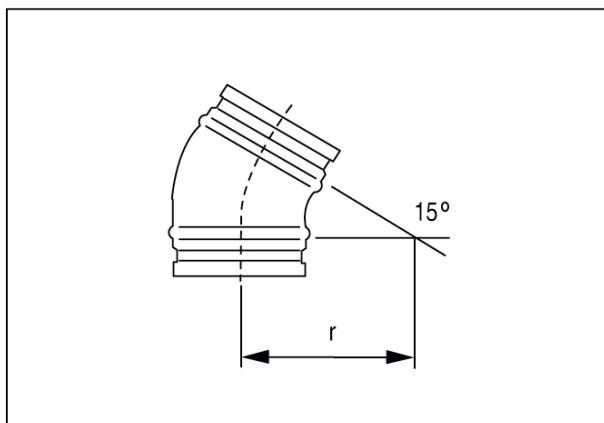

B15-200

Краткая информация

Отвод 15°, растянутый с роликовым кольцевым уплотнением для спирально-навивных труб, DN 200

Номер артикула

0055.0344

Технические данные

Вид монтажа	Скрытый монтаж
Температура окружающей среды	60 °C
Упаковочный комплект	1 штук
Ассортимент	К
GTIN (EAN)	4012799553441

Габаритный чертеж [мм]

DN
200

DN = R