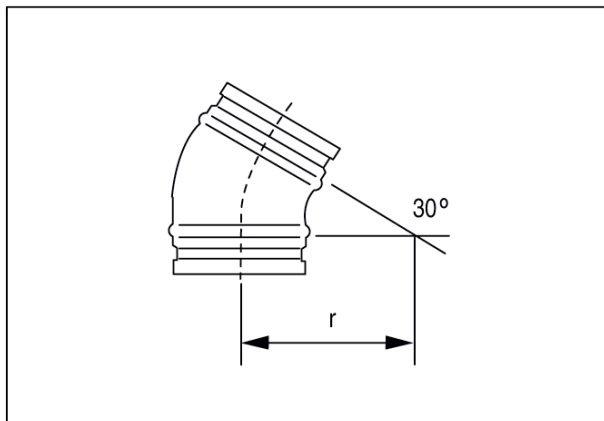

B30-100

Краткая информация

Отвод 30°, растянутый с роликовым кольцевым уплотнением для спирально-навивных труб, DN 100

Номер артикула

0055.0332

Технические данные

Вид монтажа	Скрытый монтаж
Температура окружающей среды	60 °C
Упаковочный комплект	1 штук
Ассортимент	К
GTIN (EAN)	4012799553328

Габаритный чертеж [мм]

DN	_____
DN = R	100