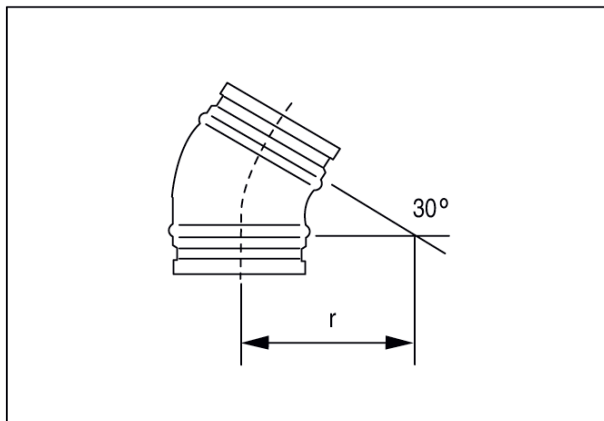

B30-150

Краткая информация

Отвод 30°, растянутый с роликовым кольцевым уплотнением для спирально-навивных труб, DN 150

Номер артикула

0055.0334

Технические данные

Вид монтажа	Скрытый монтаж
Температура окружающей среды	60 °C
Упаковочный комплект	1 штук
Ассортимент	К
GTIN (EAN)	4012799553342

Габаритный чертеж [мм]

DN	_____
DN = R	150