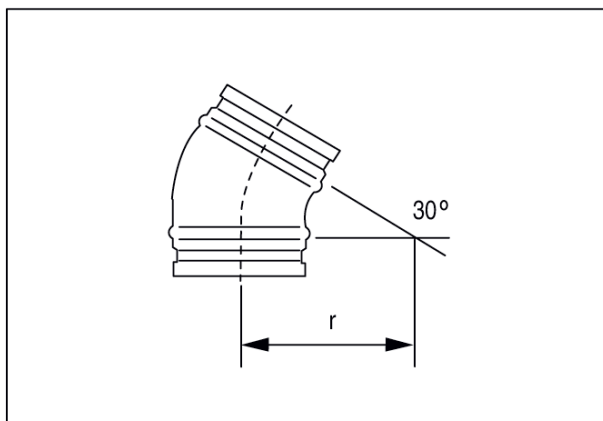

## Краткая информация

Отвод 30°, растянутый с роликовым кольцевым уплотнением для спирально-навивных труб, DN 160

Номер артикула

0055.0335

## Технические данные

Вид монтажа	Скрытый монтаж
Температура окружающей среды	60 °C
Упаковочный комплект	1 штук
Ассортимент	К
GTIN (EAN)	4012799553359

## Габаритный чертеж [мм]

DN	_____
DN = R	160