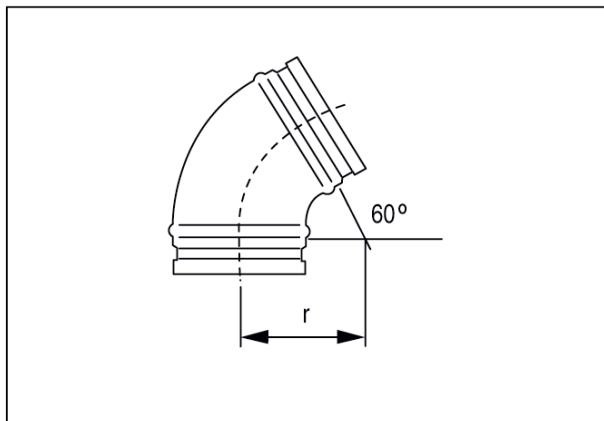

## Краткая информация

Отвод 60°, растянутый с роликовым кольцевым уплотнением для спирально-навивных труб, DN 150

Номер артикула

0055.0320

## Технические данные

Вид монтажа	Скрытый монтаж
Температура окружающей среды	60 °C
Упаковочный комплект	1 штук
Ассортимент	К
GTIN (EAN)	4012799553205

## Габаритный чертеж [мм]

DN	150
DN = R	