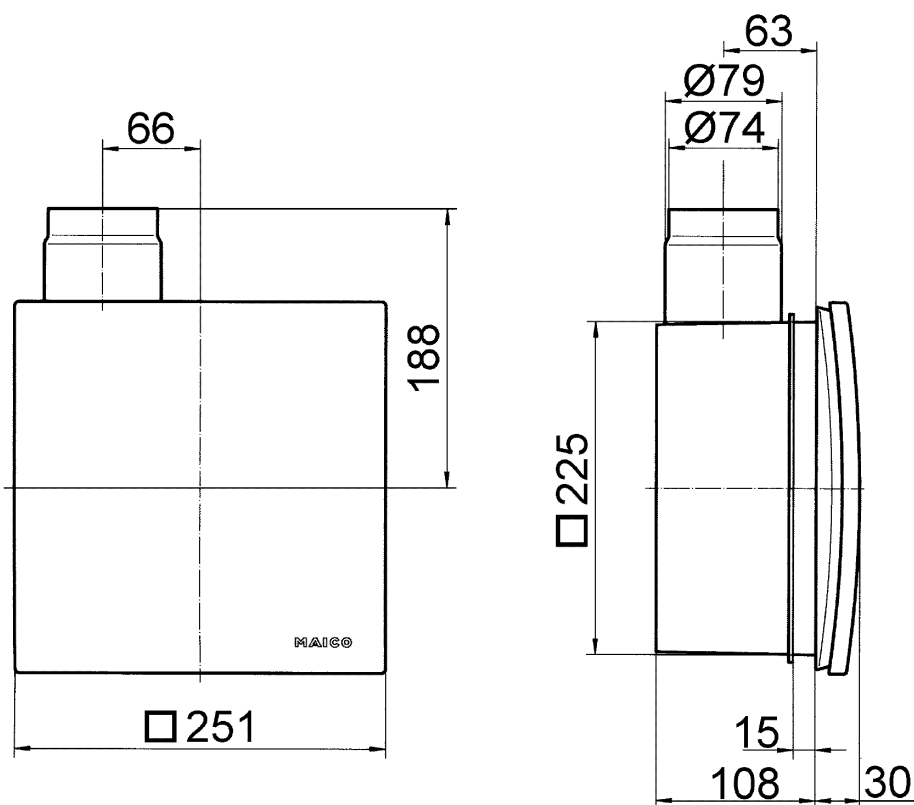

Номер артикула

0084.0183

Технические данные

Исполнение	электрический
Объёмный расход	20 м³/ч / 60 м³/ч
Минимальный объёмный расход	30 м³/ч
Направление воздуха	Вытяжная вентиляция
Вид напряжения	Однофазный ток
Напряжение питания	230 V
Сетевая частота	50 Hz / 60 Hz
Потребляемая мощность	3 W
I _{макс}	0,9 A
Степень защиты	IP X5
Подключение к сети	3 x 1,5 мм²
Место установки	Стена / Потолок
Вид монтажа	Скрытый монтаж
Вид системы	центральная
Материал	Пластмасса
Цвет	обычный белый - типа RAL 9016
Вес	0,85 kg
Масса с упаковкой	1,14 kg
Класс фильтра	ISO Coarse 30 % (G2)
Ширина	251 mm
Высота	251 mm
Глубина	138 mm
Ширина с упаковкой	280 mm
Высота с упаковкой	280 mm
Глубина с упаковкой	155 mm
Температура транспортирующей среды при I _{Max}	40 °C
Уровень звукового давления	26 dB(A) / 33 dB(A) (Данные соответствуют DIN 18017-3 (1990) при эквивалентной поглощающей поверхности A _L = 10 м²)
Упаковочный комплект	1 штук

Centro-E

Ассортимент	В
GTIN (EAN)	4012799841838

Габаритный чертеж [mm]

Элемент вытяжной вентиляции Centro-M / Centro-E / Centro-H с корпусом скрытого монтажа ER-UP/G или ER-UPD