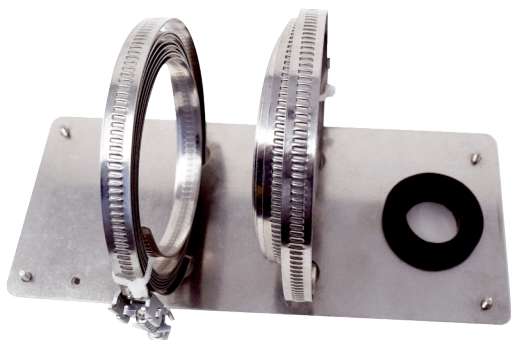

## Краткая информация

Кронштейн для круглых каналов для реле перепада давления DDEx 500

Номер артикула

0157.0305

## Технические данные

Место установки	Труба
Материал	Высококачественная сталь
Цвет	серебряный
Вес	0,38 kg
Масса с упаковкой	0,7 kg
Ширина	197 mm
Высота	85 mm
Глубина	97 mm
Ширина с упаковкой	345 mm
Высота с упаковкой	185 mm
Глубина с упаковкой	117 mm
Упаковочный комплект	1 штук
Ассортимент	С
GTIN (EAN)	4012799573050