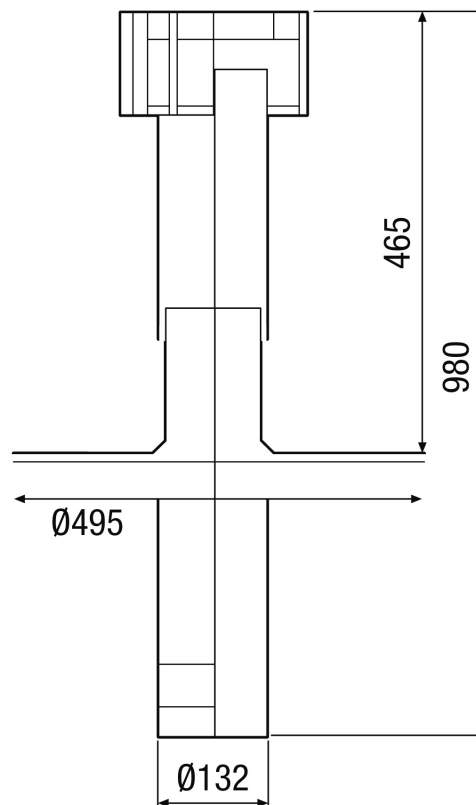

DF 125 S

Краткая информация

Ввод через крышу с крышным зонтом, цвет: черный, соединение DN 125

Номер артикула

0092.0374

Технические данные

Направление воздуха	Приточная и вытяжная вентиляция
Материал	Пластмасса
Цвет	черный
Вес	1,2 kg
Масса с упаковкой	1,94 kg
Номинальный диаметр	125 mm
Ширина	850 mm
Высота	980 mm
Глубина	270 mm
Ширина с упаковкой	850 mm
Высота с упаковкой	270 mm
Глубина с упаковкой	270 mm
Упаковочный комплект	1 штук
Ассортимент	B
GTIN (EAN)	4012799923749

DF 125 S

Характеристика

Габаритный чертеж [mm]

DF 125 с DP 125 A
Для плоской крыши

DF 125 S

Габаритный чертеж [mm]

DF 125 с DP 125 TF/SF/TB/SB
Для наклонной крыши