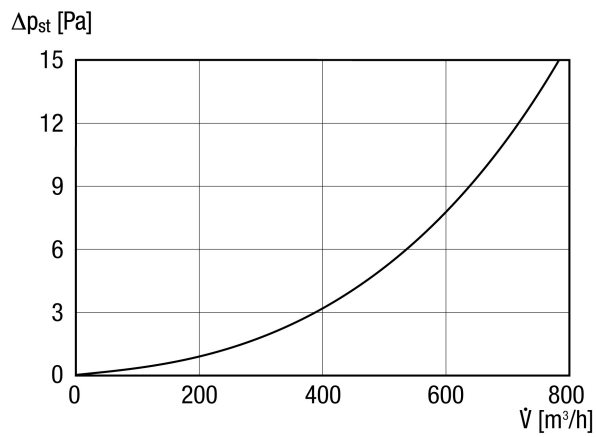

DF 125 S

Характеристика

Габаритный чертеж [mm]