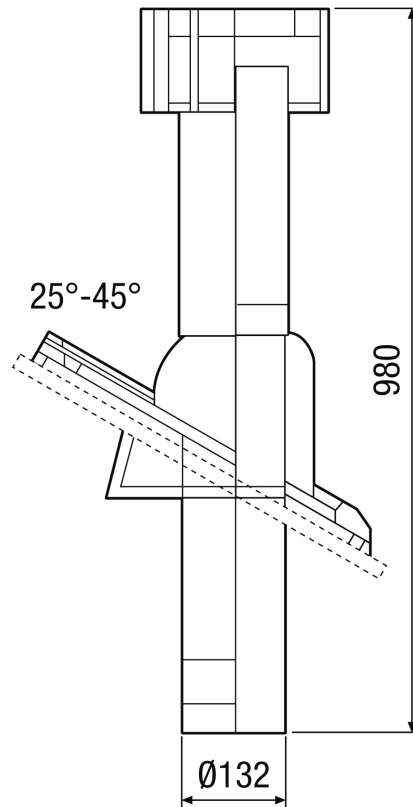

DF 125 S

Краткая информация

Ввод через крышу с крышным зонтом, цвет: черный, соединение DN 125

Номер артикула

0092.0374

Технические данные

Направление воздуха	Приточная и вытяжная вентиляция
Материал	Пластмасса
Цвет	черный
Вес	1,2 kg
Масса с упаковкой	1,94 kg
Номинальный диаметр	125 mm
Ширина	850 mm
Высота	980 mm
Глубина	270 mm
Ширина с упаковкой	850 mm
Высота с упаковкой	270 mm
Глубина с упаковкой	270 mm
Упаковочный комплект	1 штук
Ассортимент	B
GTIN (EAN)	4012799923749

DF 125 S

Характеристика

Габаритный чертеж [mm]

DF 125 с DP 125 A
Для плоской крыши

DF 125 S

Габаритный чертеж [mm]

DF 125 с DP 125 TF/SF/TB/SB
Для наклонной крыши