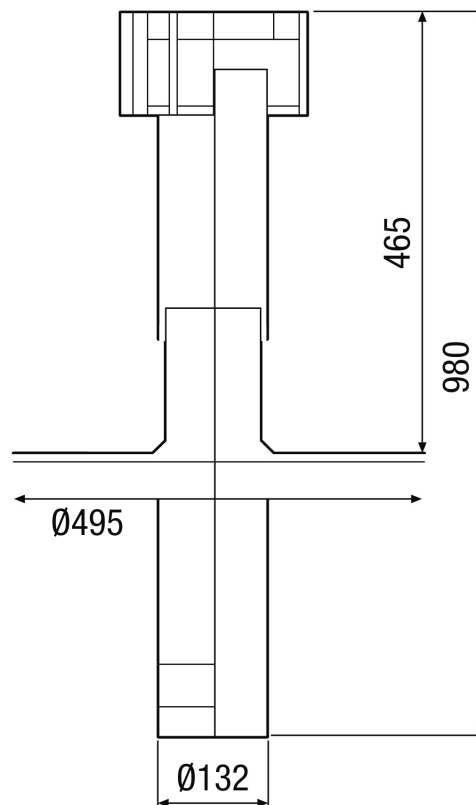

DF 125 T

Краткая информация

Ввод через крышу с крышным зонтом, цвет: терракота, соединение DN 125

Номер артикула

0092.0373

Технические данные

Направление воздуха	Приточная и вытяжная вентиляция
Материал	Пластмасса
Цвет	терракотовый
Вес	1,2 kg
Масса с упаковкой	1,92 kg
Номинальный диаметр	125 mm
Ширина	840 mm
Высота	815 mm
Глубина	275 mm
Ширина с упаковкой	840 mm
Высота с упаковкой	275 mm
Глубина с упаковкой	275 mm
Упаковочный комплект	1 штук
Ассортимент	B
GTIN (EAN)	4012799923732

DF 125 T

Характеристика

Габаритный чертеж [mm]

DF 125 с DP 125 A
Для плоской крыши

DF 125 T

Габаритный чертеж [mm]

DF 125 с DP 125 TF/SF/TB/SB
Для наклонной крыши