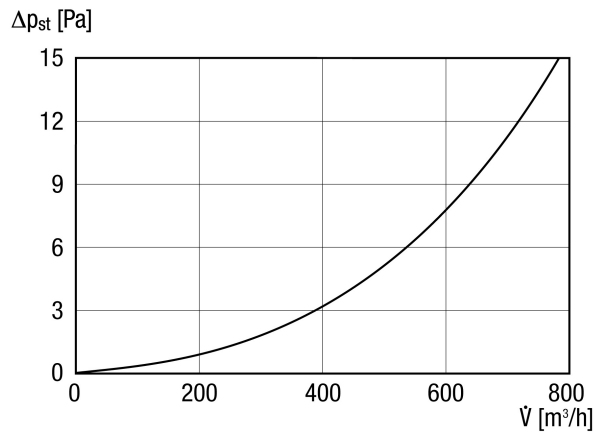

DF 125 T

Характеристика

Габаритный чертеж [mm]