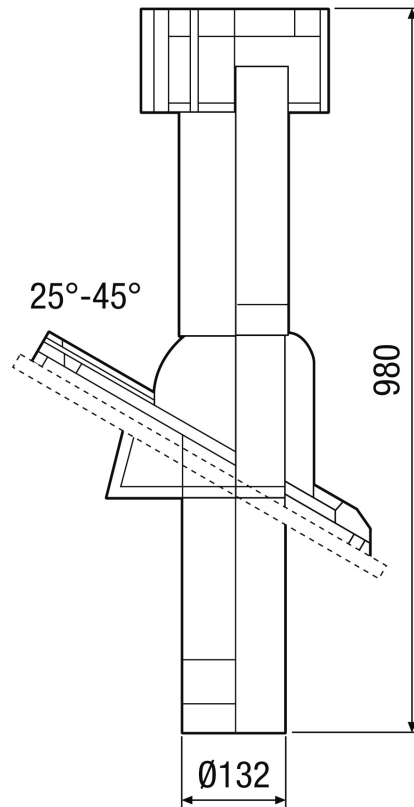

DF 125 T

Краткая информация

Ввод через крышу с крышным зонтом, цвет: терракота, соединение DN 125

Номер артикула

0092.0373

Технические данные

Направление воздуха	Приточная и вытяжная вентиляция
Материал	Пластмасса
Цвет	терракотовый
Вес	1,2 kg
Масса с упаковкой	1,92 kg
Номинальный диаметр	125 mm
Ширина	840 mm
Высота	815 mm
Глубина	275 mm
Ширина с упаковкой	840 mm
Высота с упаковкой	275 mm
Глубина с упаковкой	275 mm
Упаковочный комплект	1 штук
Ассортимент	B
GTIN (EAN)	4012799923732

DF 125 T

Характеристика

Габаритный чертеж [mm]

DF 125 с DP 125 A
Для плоской крыши

DF 125 T

Габаритный чертеж [mm]

DF 125 с DP 125 TF/SF/TB/SB
Для наклонной крыши