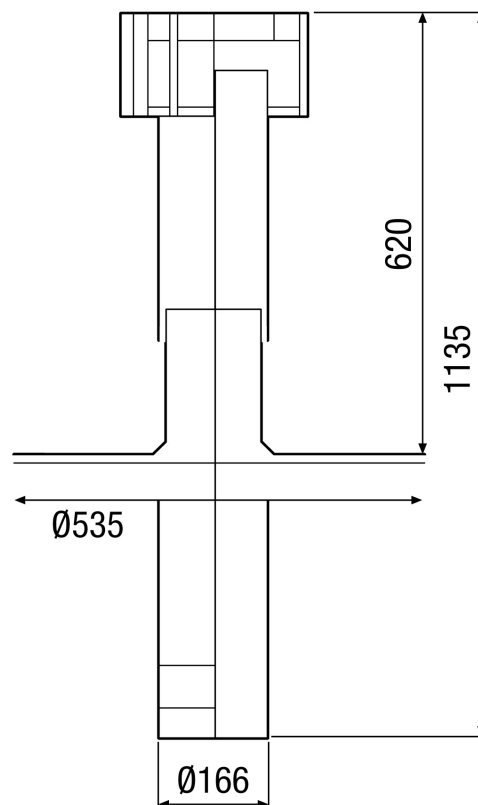

DF 160 S

Краткая информация

Ввод через крышу с крышным зонтом, цвет: черный, соединение DN 160

Номер артикула

0092.0375

Технические данные

Направление воздуха	Приточная и вытяжная вентиляция
Материал	Пластмасса
Цвет	черный
Вес	2,1 kg
Масса с упаковкой	3,43 kg
Номинальный диаметр	160 mm
Ширина	340 mm
Высота	1.135 mm
Глубина	340 mm
Ширина с упаковкой	341 mm
Высота с упаковкой	1.180 mm
Глубина с упаковкой	341 mm
Упаковочный комплект	1 штук
Ассортимент	B
GTIN (EAN)	4012799923756

DF 160 S

Характеристика

Габаритный чертеж [mm]

DF 160 S с DP 160 A
Для плоской крыши

DF 160 S

Габаритный чертеж [mm]

DF 160 S с DP 160 SB
Для наклонной крыши