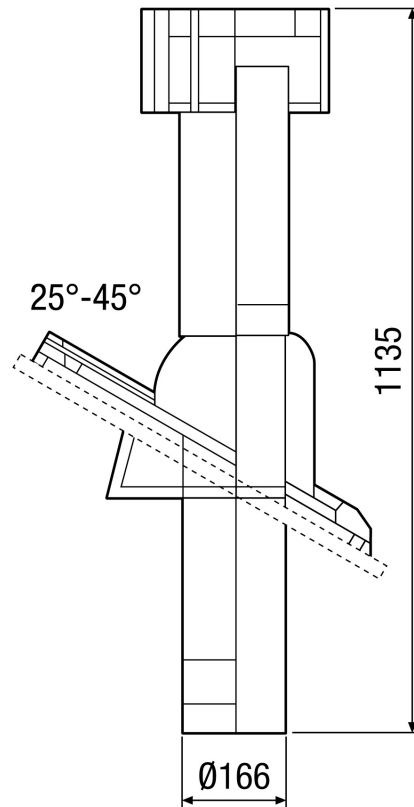

DF 160 S

Краткая информация

Ввод через крышу с крышным зонтом, цвет: черный, соединение DN 160

Номер артикула

0092.0375

Технические данные

Направление воздуха	Приточная и вытяжная вентиляция
Материал	Пластмасса
Цвет	черный
Вес	2,1 kg
Масса с упаковкой	3,43 kg
Номинальный диаметр	160 mm
Ширина	340 mm
Высота	1.135 mm
Глубина	340 mm
Ширина с упаковкой	341 mm
Высота с упаковкой	1.180 mm
Глубина с упаковкой	341 mm
Упаковочный комплект	1 штук
Ассортимент	B
GTIN (EAN)	4012799923756

DF 160 S

Характеристика

Габаритный чертеж [mm]

DF 160 S с DP 160 A
Для плоской крыши

DF 160 S

Габаритный чертеж [mm]

DF 160 S с DP 160 SB
Для наклонной крыши