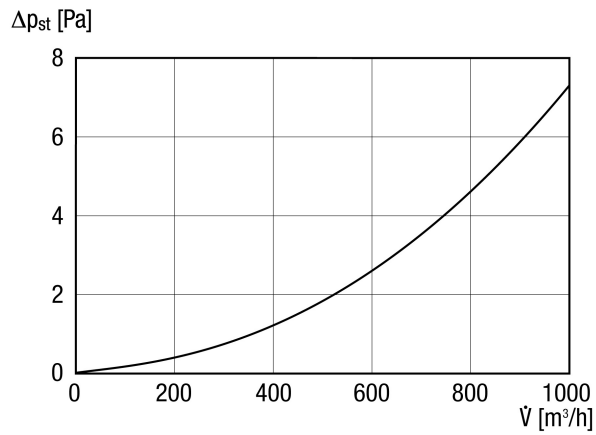

DF 160 S

Характеристика

Габаритный чертеж [mm]