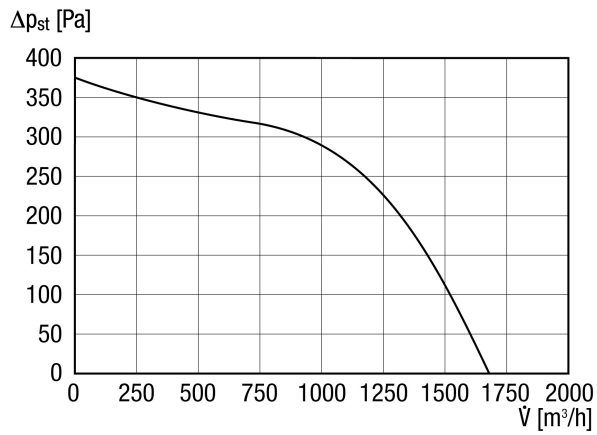

DPK 22/4 B

Характеристика