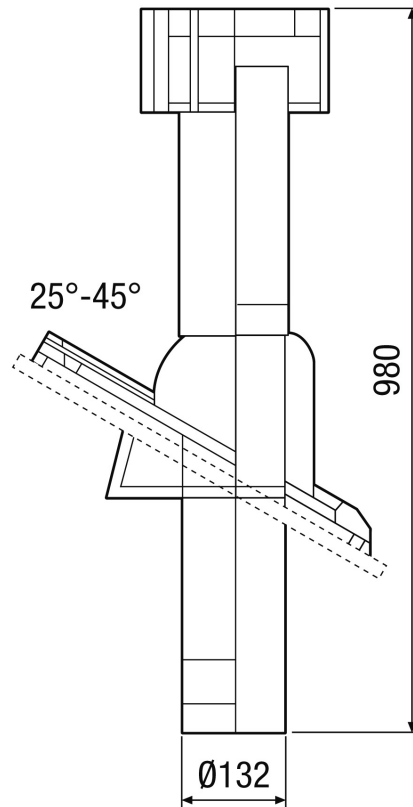

DP 125 SF

Краткая информация

Крышная черепица франкфуртская/финкенбергская черепица, цвет: черный, для диаметра подключения: 125 мм

Номер артикула

0092.0377

Технические данные

Направление воздуха	Приточная и вытяжная вентиляция
Материал	Пластмасса
Цвет	черный
Вес	0,4 kg
Масса с упаковкой	0,97 kg
Номинальный диаметр	125 mm
Ширина	520 mm
Высота	330 mm
Глубина	350 mm
Ширина с упаковкой	520 mm
Высота с упаковкой	170 mm
Глубина с упаковкой	350 mm
Упаковочный комплект	1 штук
Ассортимент	В
GTIN (EAN)	4012799923770

DP 125 SF

Габаритный чертеж [mm]

DF 125 с DP 125 TF/SF/TB/SB
Для наклонной крыши