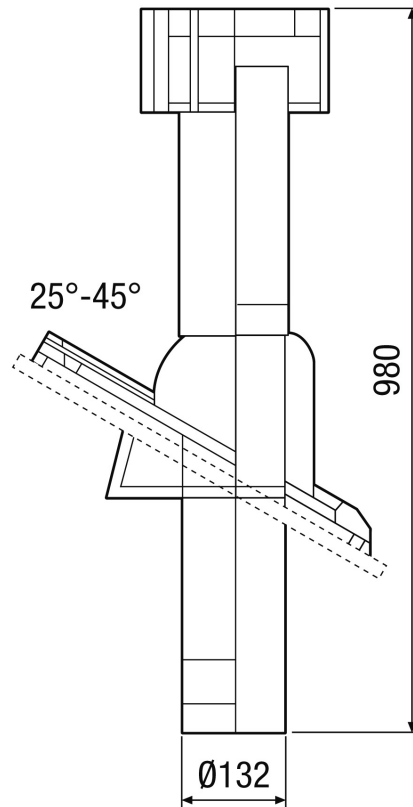

DP 125 TB

Краткая информация

Крышная черепица для DF 125, с универсальным свинцовым фланцем, цвет: терракота, соединение DN 125

Номер артикула

0092.0378

Технические данные

Направление воздуха	Приточная и вытяжная вентиляция
Материал	Битум
Цвет	терракотовый
Вес	2,7 kg
Масса с упаковкой	3,28 kg
Номинальный диаметр	125 mm
Ширина	520 mm
Высота	210 mm
Глубина	350 mm
Ширина с упаковкой	520 mm
Высота с упаковкой	170 mm
Глубина с упаковкой	350 mm
Упаковочный комплект	1 штук
Ассортимент	В
GTIN (EAN)	4012799923787

DP 125 TB

Габаритный чертеж [mm]

DF 125 с DP 125 TF/SF/TB/SB
Для наклонной крыши