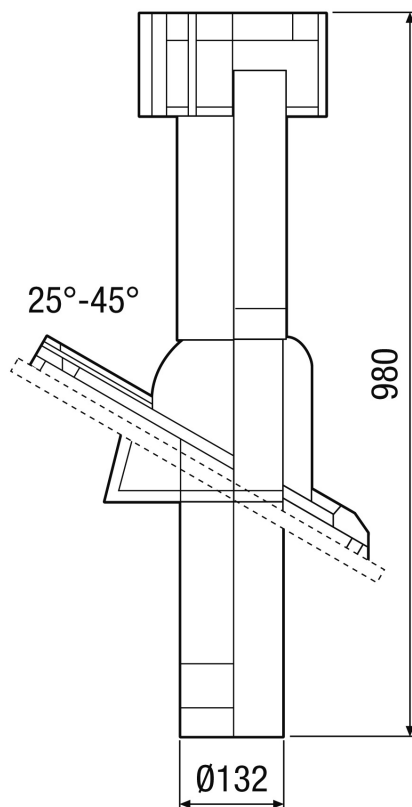

DF 125 TF

Краткая информация

Крышная черепица для DF 125, исполнение Frankfurter / Finkenberger, пластмасса, цвет: терракота, соединение DN 125

Номер артикула

0092.0376

Технические данные

Направление воздуха	Приточная и вытяжная вентиляция
Материал	Пластмасса
Цвет	терракотовый
Вес	0,4 kg
Масса с упаковкой	1,02 kg
Номинальный диаметр	125 mm
Ширина	535 mm
Высота	330 mm
Глубина	345 mm
Ширина с упаковкой	535 mm
Высота с упаковкой	160 mm
Глубина с упаковкой	345 mm
Упаковочный комплект	1 штук
Ассортимент	B
GTIN (EAN)	4012799923763

DP 125 TF

Габаритный чертеж [mm]

DF 125 с DP 125 TF/SF/TB/SB
Для наклонной крыши