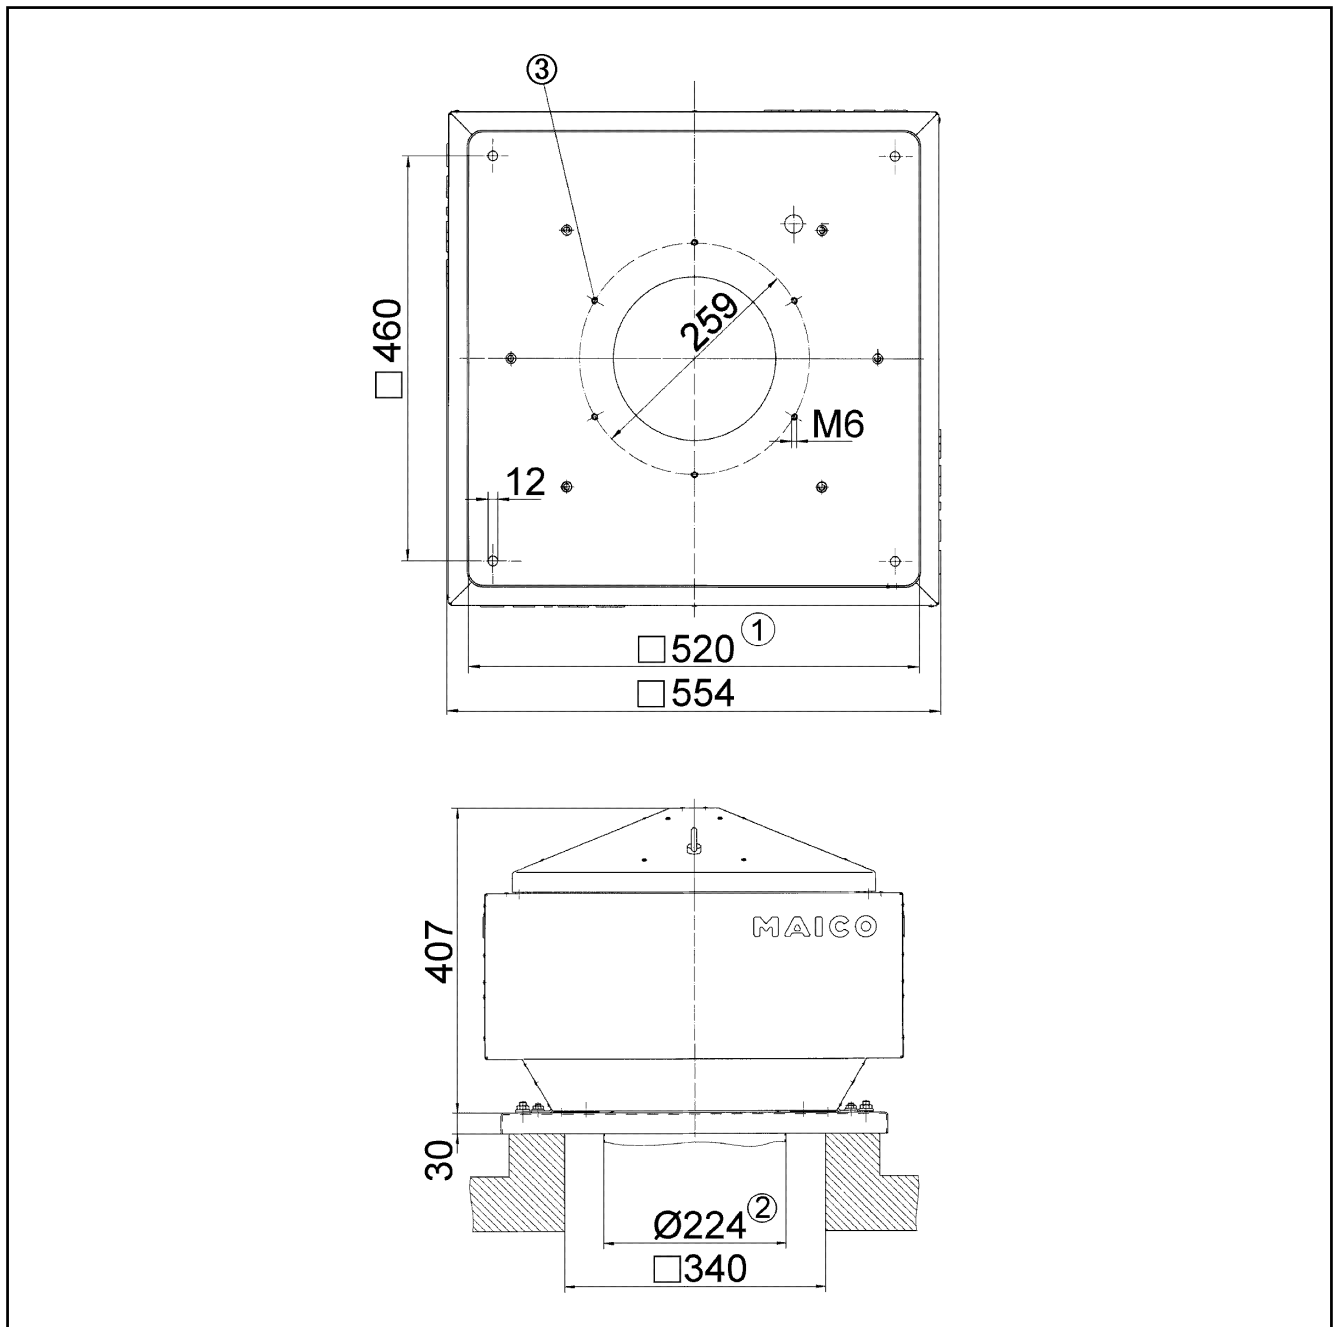

## Технические данные

Объёмный расход	1.500 m <sup>3</sup> /h
Регулируемая скорость вращения	✓
Возможность реверса	–
Напряжение питания	400 V
Степень защиты	IP 55
Место установки	Крыша
Позиция	вертикальный
Материал	Листовая сталь, оцинкованная
Вес	24,2
Масса с упаковкой	26,81 kg
Заслонка	встроен
Вид заслонки	с автоматическим открытием и закрытием
Номинальный диаметр	224 mm
Ширина с упаковкой	585 mm
Высота с упаковкой	465 mm
Глубина с упаковкой	585 mm
Упаковочный комплект	1 штук
Ассортимент	C
GTIN (EAN)	4012799871019

# DRD 22/4 B

Габаритный чертеж [mm]

- ① Условный проход
- ② Наружный диаметр трубы
- ③ Количество отверстий: 3