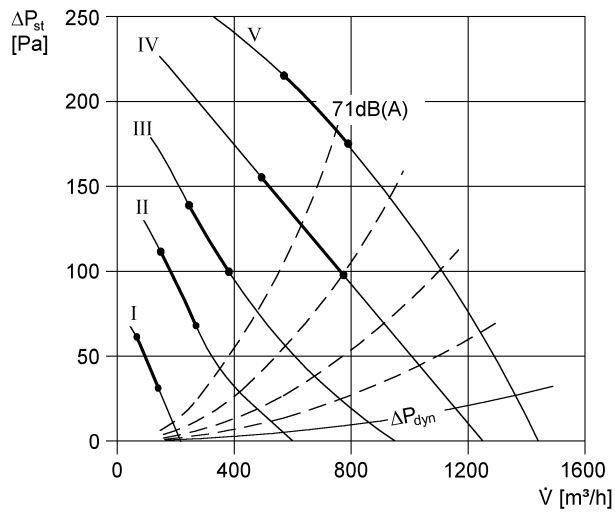

DRD 22/4 B

Характеристика