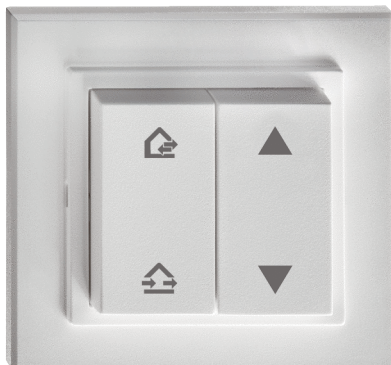

DS 45 RC

Краткая информация

Радиовыключатель в качестве принадлежности к комплектам для конечного монтажа PP 45 RC и PPB 30 RC, для беспроводного управления прибором PP 45 RC и PPB 30 RC, возможность настройки 5 ступеней вентиляции, программы: постоянная вытяжная вентиляция с рекуперацией тепла, поперечная вентиляция и автоматическая работа с управлением по датчику, интенсивная вентиляция с ограничением по времени, выключение с ограничением по времени

Номер артикула

0157.0363

Технические данные

Подключение к сети	не требуется
Место установки	Стена
Вид монтажа	Настенный монтаж
Материал	Пластмасса
Цвет	чисто белый - типа RAL 9010
Вес	0,06 kg
Масса с упаковкой	0,07 kg
Ширина	80 mm
Высота	80 mm
Глубина	15 mm
Ширина с упаковкой	90 mm
Высота с упаковкой	90 mm
Глубина с упаковкой	37 mm
Упаковочный комплект	1 штук
Ассортимент	К
GTIN (EAN)	4012799573630