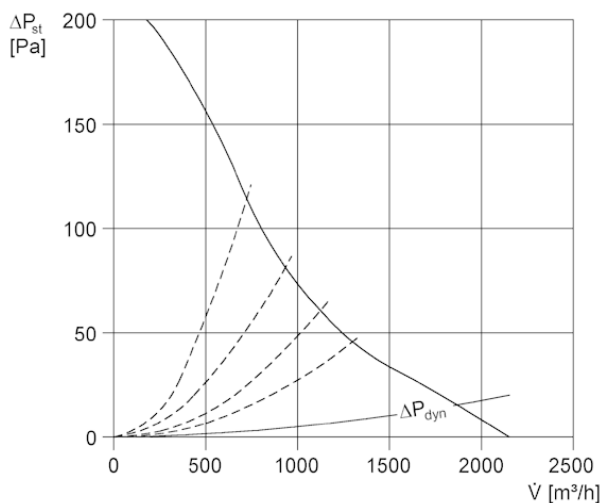

DZD35-4A

Характеристика DZD...D с заслонкой VE, RKP и сервомотором MS 8, MS 8 P