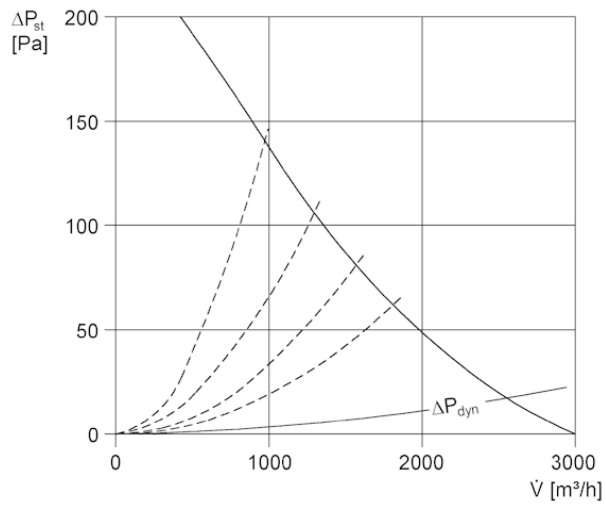

DZD40-4A

Характеристика