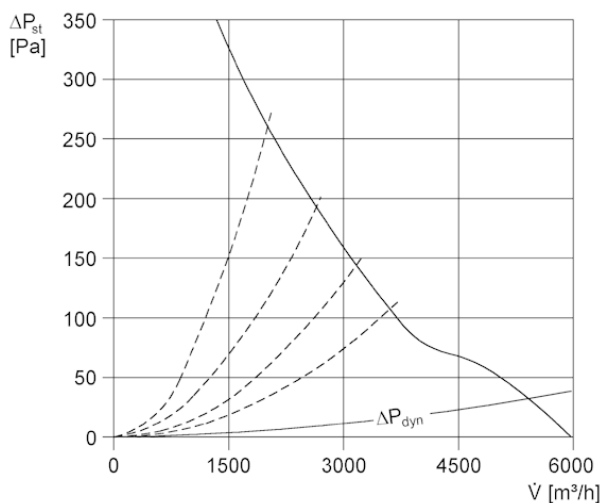

DZD50-6A

Характеристика DZD...D с заслонкой VE, RKP и сервомотором MS 8, MS 8 P