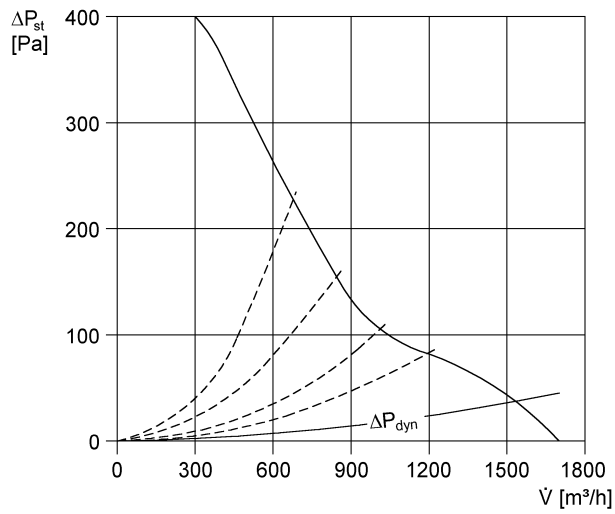

DZD 25/2 A-Ex

Характеристика