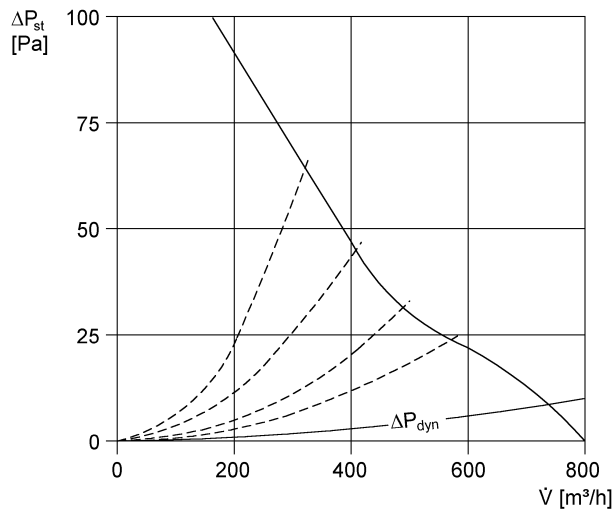

DZD 25/4 A-Ex

Характеристика