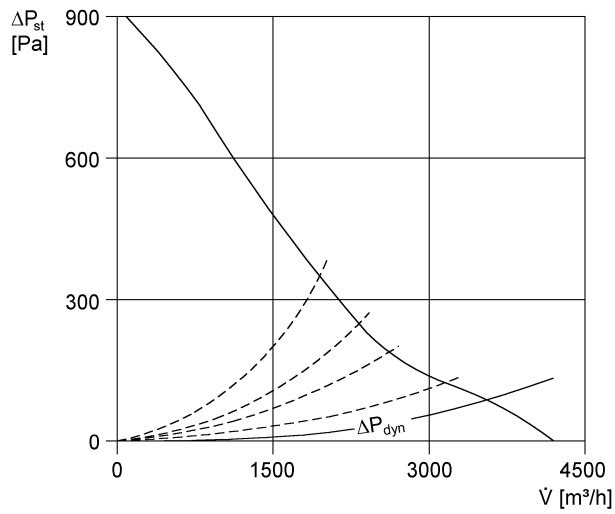

DZD 35/2 A-Ex

Характеристика