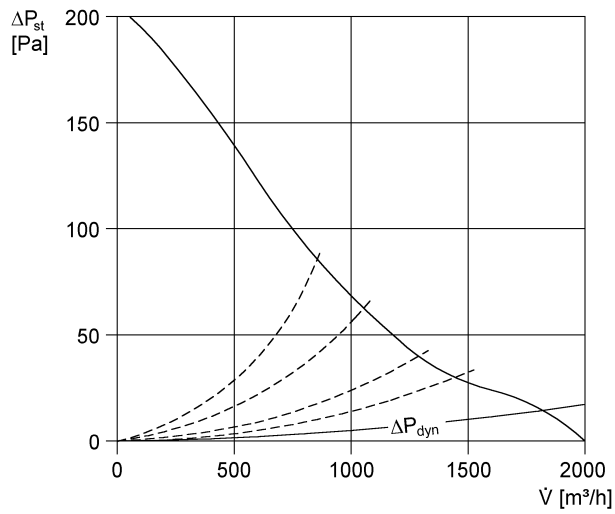

DZD 35/4 A-Ex

Характеристика